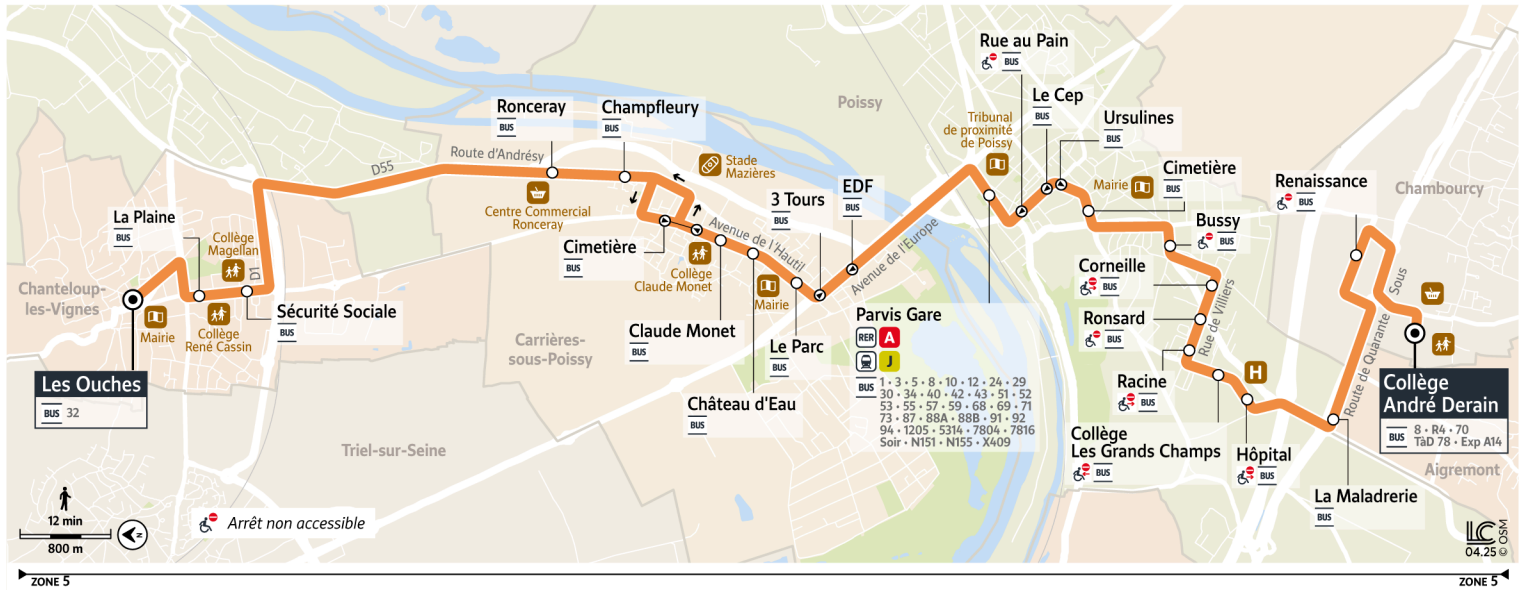

2

6502

Direction :
CHANTELOUP-LES-VIGNES
Les Ouches

Votre ligne 2 devient la ligne 6502 à partir du 25 août 2025

Horaires valables du 7 juillet au 24 août 2025

		Du lundi au vendredi													
CHAMBOURCY	Collège André Derain	15:33	15:48	16:03	16:18	16:32	16:47	17:02	17:17	17:32	17:47	18:02	18:17	18:34	18:50
	Renaissance	15:35	15:50	16:05	16:20	16:34	16:49	17:04	17:19	17:34	17:49	18:04	18:19	18:36	18:52
POISSY	La Maladrerie	15:38	15:53	16:08	16:23	16:37	16:52	17:07	17:22	17:37	17:52	18:07	18:22	18:39	18:55
	Hôpital	15:41	15:56	16:11	16:26	16:40	16:55	17:10	17:25	17:40	17:55	18:10	18:25	18:41	18:57
	Collège Les Grands Champs	15:42	15:57	16:12	16:27	16:41	16:56	17:11	17:26	17:41	17:56	18:11	18:26	18:42	18:58
	Racine	15:44	15:59	16:14	16:28	16:42	16:57	17:12	17:27	17:42	17:57	18:12	18:27	18:43	18:59
	Ronsard	15:45	16:00	16:15	16:29	16:43	16:58	17:13	17:28	17:43	17:58	18:13	18:28	18:44	19:00
	Corneille	15:47	16:02	16:17	16:31	16:45	17:00	17:15	17:30	17:45	18:00	18:15	18:30	18:46	19:02
	Bussy	15:48	16:03	16:18	16:32	16:46	17:01	17:16	17:31	17:46	18:01	18:16	18:31	18:47	19:03
	Cimetière	15:52	16:07	16:22	16:36	16:50	17:05	17:20	17:35	17:50	18:05	18:20	18:35	18:51	19:07
	Le Cep	15:53	16:08	16:23	16:38	16:52	17:07	17:22	17:37	17:52	18:07	18:22	18:37	18:53	19:08
	Rue au Pain	15:55	16:10	16:25	16:40	16:54	17:09	17:24	17:39	17:54	18:09	18:24	18:39	18:55	19:10
Parvis Gare - Quai 1	15:58	16:13	16:28	16:43	16:58	17:13	17:28	17:43	17:58	18:13	18:28	18:43	18:58	19:13	
CARRIÈRES-SOUS-POISSY	EDF	16:02	16:17	16:32	16:47	17:03	17:18	17:33	17:48	18:03	18:18	18:33	18:48	19:02	19:17
	Le Parc	16:03	16:18	16:34	16:49	17:05	17:20	17:35	17:50	18:05	18:20	18:35	18:50	19:03	19:18
	Château d'Eau	16:05	16:20	16:36	16:51	17:07	17:22	17:37	17:52	18:07	18:22	18:37	18:52	19:05	19:20
	Claude Monet	16:06	16:21	16:37	16:52	17:08	17:23	17:38	17:53	18:08	18:23	18:38	18:53	19:06	19:21
	Cimetière	16:07	16:22	16:38	16:53	17:09	17:24	17:39	17:54	18:09	18:24	18:39	18:54	19:07	19:22
	Champfleury	16:09	16:25	16:41	16:56	17:12	17:27	17:42	17:57	18:12	18:27	18:42	18:57	19:10	19:25
CHANTELOUP-LES-VIGNES	Roncera y	16:10	16:26	16:42	16:57	17:13	17:28	17:43	17:58	18:13	18:28	18:43	18:58	19:11	19:26
	Sécurité Sociale	16:16	16:32	16:48	17:03	17:19	17:34	17:49	18:04	18:19	18:34	18:49	19:04	19:17	19:32
	La Plaine	16:18	16:34	16:50	17:05	17:21	17:36	17:51	18:06	18:21	18:36	18:51	19:06	19:19	19:34
	Les Ouches	16:21	16:37	16:53	17:08	17:24	17:39	17:54	18:09	18:24	18:39	18:54	19:09	19:22	19:37