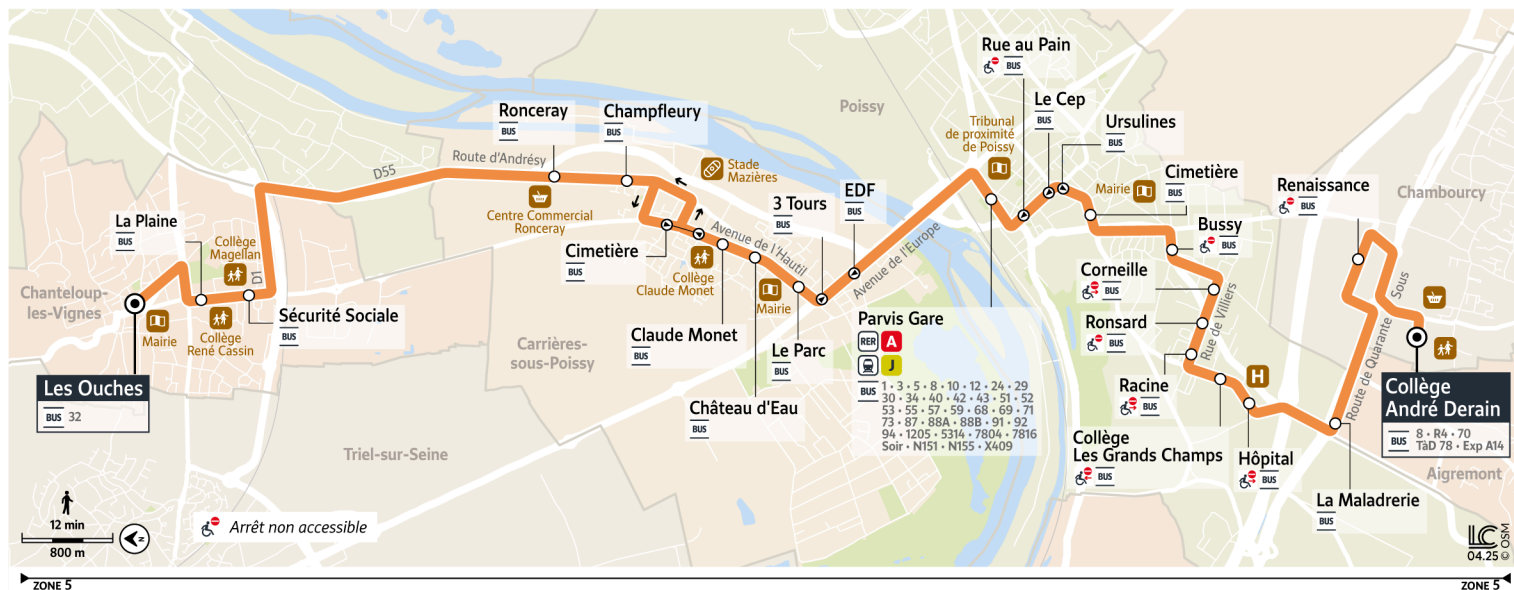

2

6502

Direction :

CHAMBOURCY Collège André Derain

Votre ligne 2 devient la ligne 6502 à partir du 25 août 2025

Horaires valables du 7 juillet au 24 août 2025

Du lundi au vendredi

CHANTELOUP-LES-VIGNES	Les Ouches	11:45	12:00	12:15	12:30	12:45	13:00	13:16	13:31	13:46	14:01	14:16	14:31	14:46	15:01
	La Plaine	11:48	12:03	12:18	12:33	12:48	13:03	13:19	13:34	13:49	14:04	14:19	14:34	14:49	15:04
	Sécurité Sociale	11:49	12:04	12:19	12:34	12:49	13:04	13:20	13:35	13:50	14:05	14:20	14:35	14:50	15:05
CARRIÈRES-SOUS-POISSY	Ronceray	11:55	12:10	12:25	12:40	12:55	13:10	13:26	13:41	13:56	14:11	14:26	14:41	14:56	15:11
	Champfleury	11:56	12:11	12:26	12:41	12:56	13:11	13:27	13:42	13:57	14:12	14:27	14:42	14:57	15:12
	Cimetière	11:58	12:13	12:28	12:43	12:58	13:13	13:29	13:44	13:59	14:14	14:29	14:44	14:59	15:14
	Claude Monet	12:00	12:15	12:30	12:45	13:00	13:15	13:31	13:46	14:01	14:16	14:31	14:46	15:01	15:16
	Château d'Eau	12:01	12:16	12:31	12:46	13:01	13:16	13:32	13:47	14:02	14:17	14:32	14:47	15:02	15:17
	Le Parc	12:02	12:17	12:32	12:47	13:02	13:17	13:33	13:48	14:03	14:18	14:33	14:48	15:03	15:18
POISSY	3 Tours	12:03	12:18	12:33	12:48	13:03	13:18	13:34	13:49	14:04	14:19	14:34	14:49	15:04	15:19
	Parvis Gare - Quai 2	12:08	12:23	12:38	12:53	13:08	13:23	13:39	13:54	14:09	14:24	14:39	14:54	15:09	15:24
	Ursulines	12:13	12:28	12:43	12:58	13:12	13:27	13:43	13:58	14:13	14:28	14:43	14:59	15:14	15:29
	Cimetière	12:14	12:29	12:44	12:59	13:13	13:28	13:44	13:59	14:14	14:29	14:44	15:00	15:15	15:30
	Bussy	12:17	12:32	12:47	13:02	13:16	13:31	13:47	14:02	14:17	14:32	14:47	15:03	15:18	15:33
	Corneille	12:18	12:33	12:48	13:03	13:17	13:32	13:48	14:03	14:18	14:33	14:48	15:04	15:19	15:34
	Ronsard	12:20	12:35	12:50	13:05	13:19	13:34	13:50	14:05	14:20	14:35	14:50	15:06	15:21	15:36
	Racine	12:21	12:36	12:51	13:06	13:20	13:35	13:51	14:06	14:21	14:36	14:51	15:07	15:22	15:37
	Collège Les Grands Champs	12:23	12:38	12:53	13:08	13:22	13:37	13:53	14:08	14:23	14:38	14:53	15:09	15:24	15:39
	Hôpital	12:24	12:39	12:54	13:09	13:23	13:38	13:54	14:09	14:24	14:39	14:54	15:10	15:25	15:40
AIGREMONT	La Maladrerie	12:26	12:41	12:56	13:11	13:25	13:40	13:56	14:11	14:26	14:41	14:56	15:12	15:27	15:42
CHAMBOURCY	Renaissance	12:29	12:44	12:59	13:14	13:28	13:43	13:59	14:14	14:29	14:44	14:59	15:15	15:30	15:45
	Collège André Derain	12:31	12:46	13:01	13:16	13:30	13:45	14:01	14:16	14:31	14:46	15:01	15:17	15:32	15:47