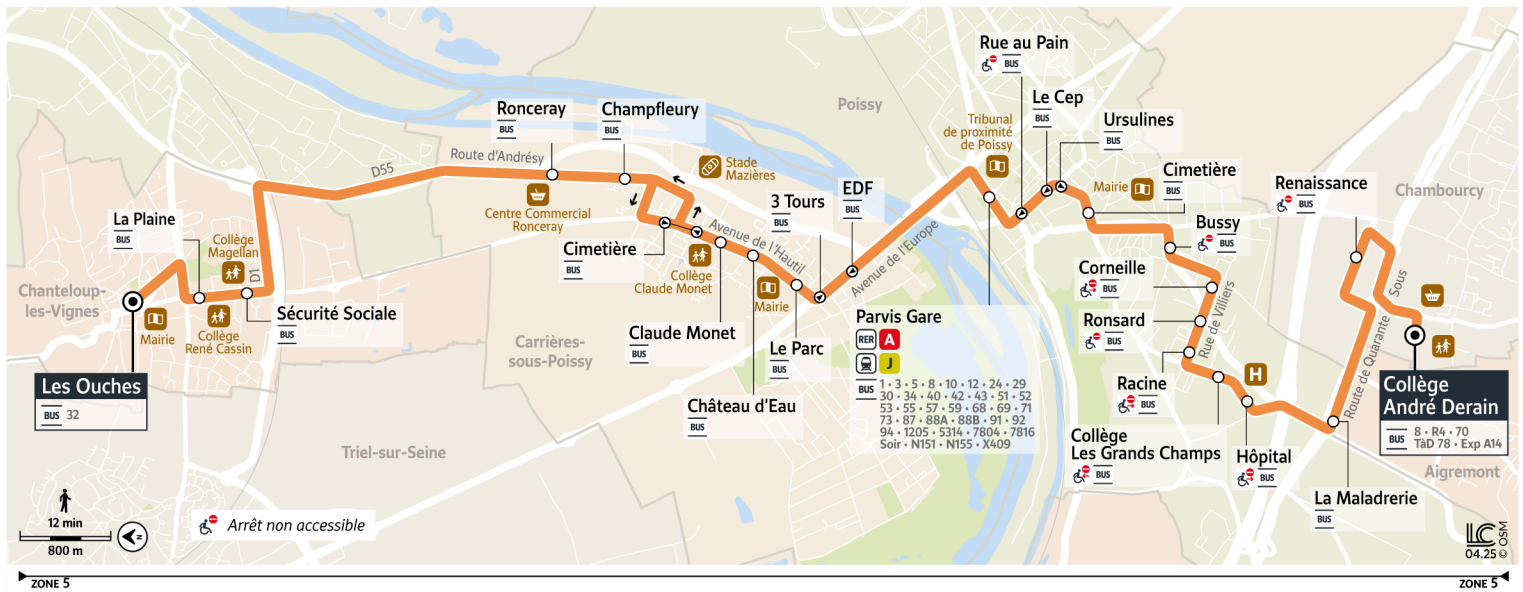

2

6502

Direction :

CHAMBOURCY Collège André Derain

Votre ligne 2 devient la ligne 6502 à partir du 25 août 2025

Horaires valables du 7 juillet au 24 août 2025

Du lundi au vendredi

CHANTELOUP-LES-VIGNES	Les Ouches	18:53	19:08	19:24	19:42	20:02	20:22	20:42	21:02	21:22	21:42	22:07	22:38	23:08	23:38
	La Plaine	18:56	19:11	19:27	19:44	20:04	20:24	20:44	21:04	21:24	21:44	22:09	22:40	23:10	23:40
	Sécurité Sociale	18:57	19:12	19:28	19:45	20:05	20:25	20:45	21:05	21:25	21:45	22:10	22:41	23:11	23:41
CARRIÈRES-SOUS-POISSY	Ronceray	19:03	19:18	19:34	19:51	20:11	20:31	20:51	21:11	21:31	21:51	22:16	22:47	23:17	23:47
	Champfleury	19:04	19:19	19:35	19:52	20:12	20:32	20:52	21:12	21:32	21:52	22:17	22:48	23:18	23:48
	Cimetière	19:06	19:21	19:37	19:54	20:14	20:34	20:54	21:14	21:34	21:54	22:19	22:49	23:19	23:49
	Claude Monet	19:08	19:23	19:39	19:56	20:16	20:36	20:56	21:16	21:36	21:56	22:21	22:50	23:20	23:50
	Château d'Eau	19:09	19:24	19:40	19:57	20:17	20:37	20:57	21:17	21:37	21:57	22:22	22:51	23:21	23:51
	Le Parc	19:10	19:25	19:41	19:58	20:18	20:38	20:58	21:18	21:38	21:58	22:23	22:52	23:22	23:52
POISSY	3 Tours	19:11	19:26	19:42	19:59	20:19	20:39	20:59	21:19	21:39	21:59	22:24	22:53	23:23	23:53
	Parvis Gare - Quai 2	19:16	19:31	19:46	20:03	20:23	20:43	21:03	21:23	21:43	22:03	22:28	22:57	23:27	23:57
	Ursulines	19:21	19:36	19:50	20:07	20:27	20:47	21:06	21:26	21:46	22:06	22:31	23:00	23:30	0:00
	Cimetière	19:22	19:37	19:51	20:08	20:28	20:48	21:07	21:27	21:47	22:07	22:32	23:01	23:31	0:01
	Bussy	19:25	19:39	19:53	20:10	20:30	20:50	21:09	21:29	21:49	22:09	22:34	23:03	23:33	0:03
	Corneille	19:26	19:40	19:54	20:11	20:31	20:51	21:10	21:30	21:50	22:10	22:35	23:04	23:34	0:04
	Ronsard	19:28	19:42	19:56	20:13	20:33	20:53	21:12	21:32	21:52	22:12	22:37	23:06	23:36	0:06
	Racine	19:29	19:43	19:57	20:14	20:34	20:54	21:13	21:33	21:53	22:13	22:38	23:07	23:37	0:07
	Collège Les Grands Champs	19:31	19:45	19:59	20:16	20:36	20:56	21:15	21:35	21:55	22:15	22:40	23:09	23:39	0:09
Hôpital	19:32	19:46	20:00	20:17	20:37	20:57	21:16	21:36	21:56	22:16	22:41	23:10	23:40	0:10	
AIGREMONT	La Maladrerie	19:34	19:48	20:02	20:19	20:39	20:59	21:18	21:38	21:58	22:18	22:43	23:12	23:42	0:12
	Renaissance	19:36	19:50	20:04	20:21	20:41	21:01	21:20	21:40	22:00	22:20	22:45	23:14	23:44	0:14
CHAMBOURCY	Collège André Derain	19:38	19:52	20:06	20:23	20:43	21:03	21:22	21:42	22:02	22:22	22:47	23:16	23:46	0:16