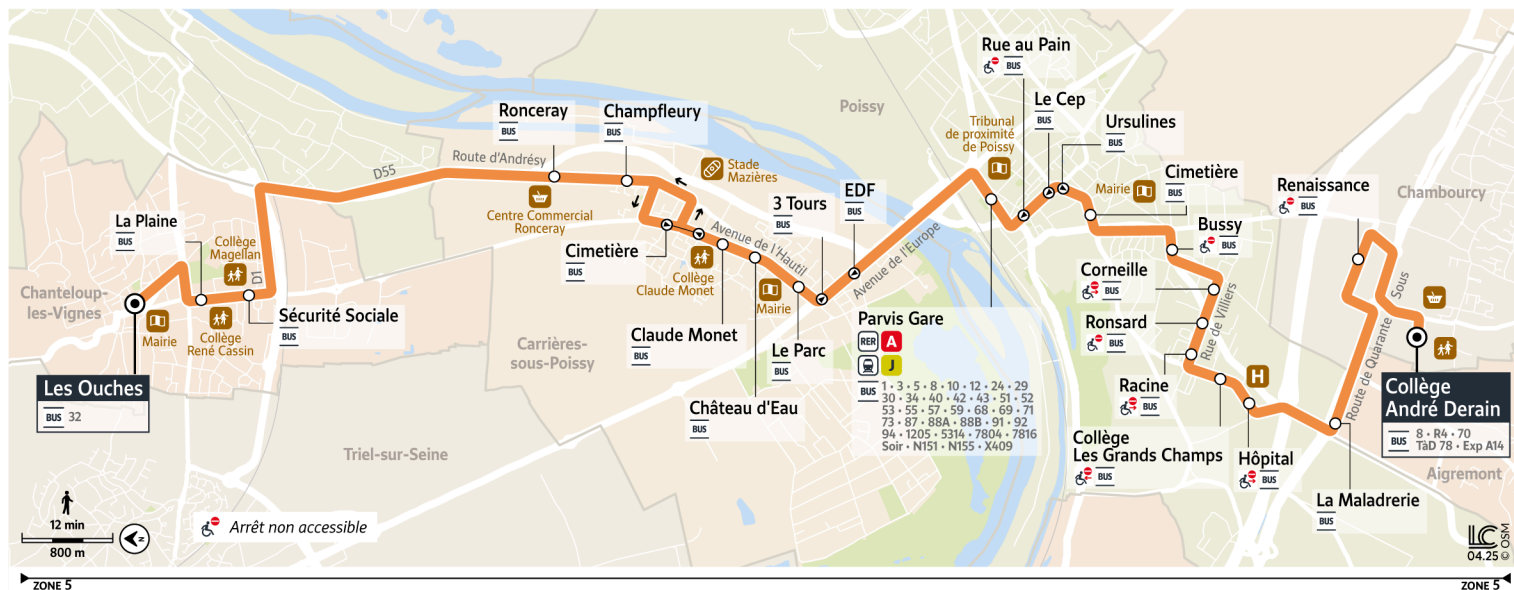

2

6502

Direction :

CHAMBOURCY Collège André Derain

Votre ligne 2 devient la ligne 6502 à partir du 25 août 2025

Horaires valables du 7 juillet au 24 août 2025

Dimanche et jours fériés

CHANTELOUP-LES-VIGNES	Les Ouches	12:40	13:10	13:40	14:10	14:40	15:10	15:45	16:15	16:45	17:15	17:45	18:15
	La Plaine	12:43	13:13	13:43	14:13	14:43	15:13	15:48	16:18	16:48	17:18	17:48	18:18
	Sécurité Sociale	12:44	13:14	13:44	14:14	14:44	15:14	15:49	16:19	16:49	17:19	17:49	18:19
CARRIÈRES-SOUS-POISSY	Ronceray	12:50	13:20	13:50	14:20	14:50	15:20	15:55	16:25	16:55	17:25	17:55	18:25
	Champfleury	12:51	13:21	13:51	14:21	14:51	15:21	15:56	16:26	16:56	17:26	17:56	18:26
	Cimetière	12:53	13:22	13:52	14:23	14:53	15:23	15:58	16:28	16:58	17:28	17:58	18:28
	Claude Monet	12:55	13:24	13:54	14:25	14:55	15:25	16:00	16:30	17:00	17:30	18:00	18:30
	Château d'Eau	12:56	13:25	13:55	14:26	14:56	15:26	16:01	16:31	17:01	17:31	18:01	18:31
	Le Parc	12:57	13:26	13:56	14:27	14:57	15:27	16:02	16:32	17:02	17:32	18:02	18:32
POISSY	3 Tours	12:58	13:27	13:57	14:28	14:58	15:28	16:03	16:33	17:03	17:33	18:03	18:33
	Parvis Gare - Quai 2	13:02	13:31	14:01	14:32	15:02	15:32	16:07	16:37	17:07	17:37	18:07	18:37
	Ursulines	13:06	13:35	14:05	14:36	15:06	15:36	16:11	16:41	17:11	17:41	18:11	18:41
	Cimetière	13:07	13:36	14:06	14:37	15:07	15:37	16:12	16:42	17:12	17:42	18:12	18:42
	Bussy	13:09	13:38	14:09	14:40	15:10	15:40	16:15	16:45	17:15	17:45	18:15	18:45
	Corneille	13:10	13:39	14:10	14:41	15:11	15:41	16:16	16:46	17:16	17:46	18:16	18:46
	Ronsard	13:12	13:41	14:12	14:43	15:13	15:43	16:18	16:48	17:18	17:48	18:18	18:48
	Racine	13:13	13:42	14:13	14:44	15:14	15:44	16:19	16:49	17:19	17:49	18:19	18:49
AIGREMONT	Collège Les Grands Champs	13:14	13:43	14:14	14:45	15:15	15:45	16:20	16:50	17:20	17:50	18:20	18:50
	Hôpital	13:15	13:44	14:15	14:46	15:16	15:46	16:21	16:51	17:21	17:51	18:21	18:51
CHAMBOURCY	La Maladrerie	13:17	13:46	14:17	14:48	15:18	15:48	16:23	16:53	17:23	17:53	18:23	18:53
	Renaissance	13:20	13:49	14:20	14:51	15:21	15:51	16:26	16:56	17:26	17:56	18:26	18:56
	Collège André Derain	13:22	13:51	14:22	14:53	15:23	15:53	16:28	16:58	17:28	17:58	18:28	18:58