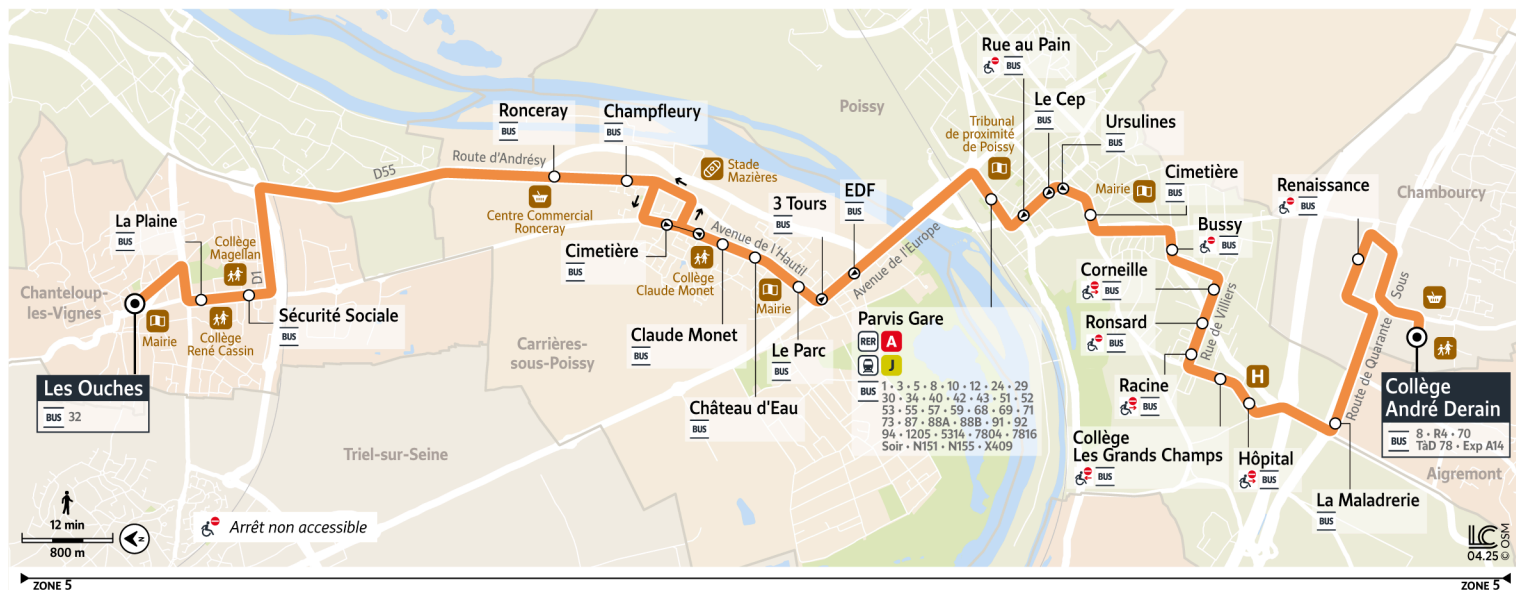

2

6502

Direction :
CHANTELOUP-LES-VIGNES
Les Ouches

Votre ligne 2 devient la ligne 6502 à partir du 25 août 2025

Horaires valables du 7 juillet au 24 août 2025

Du lundi au vendredi

CHAMBOURCY	Collège André Derain	8:31	8:47	9:05	9:20	9:35	9:50	10:05	10:20	10:35	10:50	11:05	11:20	11:35	11:50
	Renaissance	8:33	8:49	9:07	9:22	9:37	9:52	10:07	10:22	10:37	10:52	11:07	11:22	11:37	11:52
POISSY	La Maladrerie	8:36	8:52	9:10	9:25	9:40	9:55	10:10	10:25	10:40	10:55	11:10	11:25	11:40	11:55
	Hôpital	8:39	8:55	9:12	9:27	9:42	9:57	10:12	10:27	10:42	10:57	11:12	11:27	11:42	11:57
	Collège Les Grands Champs	8:40	8:56	9:13	9:28	9:43	9:58	10:13	10:28	10:43	10:58	11:13	11:28	11:43	11:58
	Racine	8:42	8:58	9:14	9:29	9:44	9:59	10:14	10:29	10:44	10:59	11:14	11:29	11:44	11:59
	Ronsard	8:43	8:59	9:15	9:30	9:45	10:00	10:15	10:30	10:45	11:00	11:15	11:30	11:45	12:00
	Corneille	8:45	9:01	9:17	9:32	9:47	10:02	10:17	10:32	10:47	11:02	11:17	11:32	11:47	12:02
	Bussy	8:46	9:02	9:18	9:33	9:48	10:03	10:18	10:33	10:48	11:03	11:18	11:33	11:48	12:03
	Cimetière	8:50	9:06	9:22	9:37	9:52	10:07	10:22	10:37	10:52	11:07	11:22	11:37	11:52	12:07
	Le Cep	8:52	9:07	9:23	9:38	9:53	10:08	10:23	10:38	10:53	11:08	11:23	11:38	11:53	12:08
	Rue au Pain	8:54	9:09	9:24	9:39	9:54	10:09	10:24	10:39	10:54	11:09	11:24	11:39	11:54	12:09
Parvis Gare - Quai 1	8:57	9:12	9:27	9:42	9:57	10:12	10:27	10:42	10:57	11:12	11:27	11:42	11:57	12:12	
CARRIÈRES-SOUS-POISSY	EDF	9:02	9:16	9:31	9:46	10:01	10:16	10:31	10:46	11:01	11:16	11:31	11:46	12:01	12:16
	Le Parc	9:03	9:17	9:32	9:47	10:02	10:17	10:32	10:47	11:02	11:17	11:32	11:47	12:02	12:17
	Château d'Eau	9:05	9:19	9:34	9:49	10:04	10:19	10:34	10:49	11:04	11:19	11:34	11:49	12:04	12:19
	Claude Monet	9:06	9:20	9:35	9:50	10:05	10:20	10:35	10:50	11:05	11:20	11:35	11:50	12:05	12:20
	Cimetière	9:07	9:21	9:36	9:51	10:06	10:21	10:36	10:51	11:06	11:21	11:36	11:51	12:06	12:21
	Champfleury	9:10	9:23	9:38	9:53	10:08	10:23	10:38	10:53	11:08	11:23	11:38	11:53	12:08	12:23
CHANTELOUP-LES-VIGNES	Ronceray	9:11	9:24	9:39	9:54	10:09	10:24	10:39	10:54	11:09	11:24	11:39	11:54	12:09	12:24
	Sécurité Sociale	9:17	9:30	9:45	10:00	10:15	10:30	10:45	11:00	11:15	11:30	11:45	12:00	12:15	12:30
	La Plaine	9:19	9:32	9:47	10:02	10:17	10:32	10:47	11:02	11:17	11:32	11:47	12:02	12:17	12:32
	Les Ouches	9:22	9:35	9:50	10:05	10:20	10:35	10:50	11:05	11:20	11:35	11:50	12:05	12:20	12:35