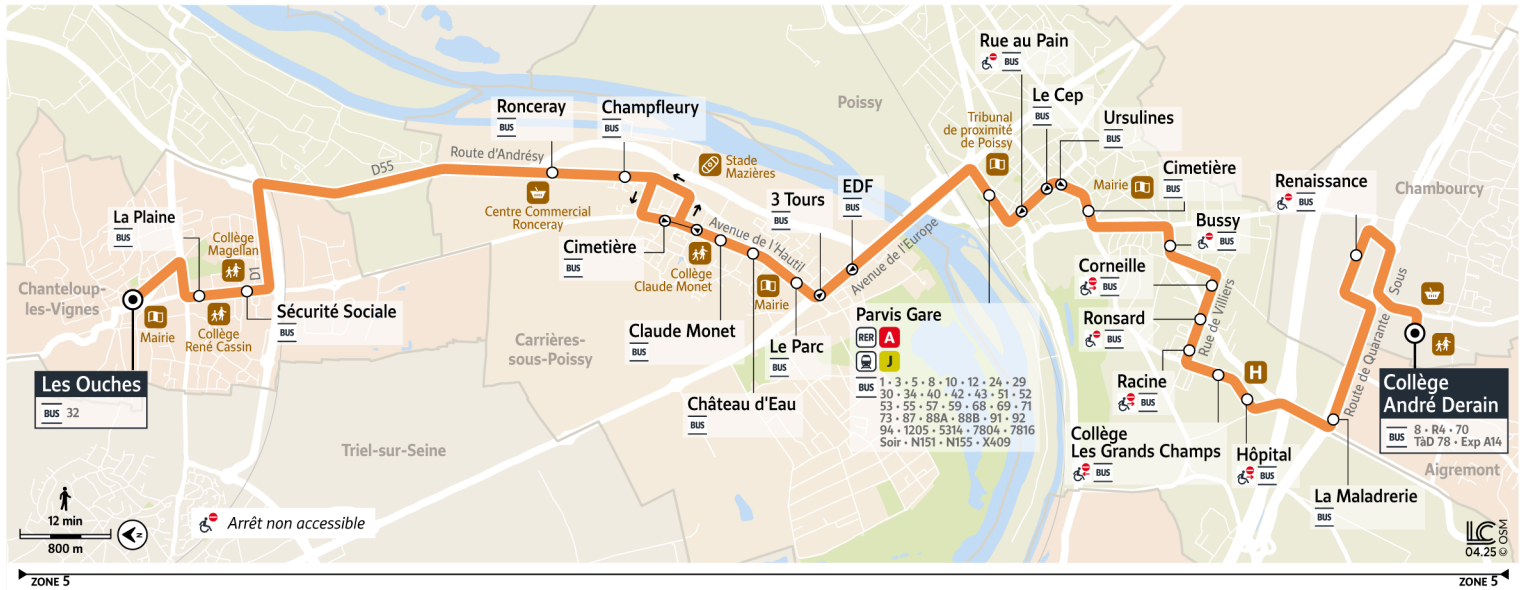

2

6502

Direction :

CHAMBOURCY Collège André Derain

Votre ligne 2 devient la ligne 6502 à partir du 25 août 2025

Horaires valables du 7 juillet au 24 août 2025

		Du lundi au vendredi													
CHANTELOUP-LES-VIGNES	Les Ouches	4:39	4:59	5:14	5:29	5:43	5:59	6:13	6:27	6:39	6:54	7:11	7:27	7:42	7:56
	La Plaine	4:41	5:01	5:16	5:31	5:45	6:01	6:15	6:29	6:42	6:57	7:14	7:30	7:45	7:59
	Sécurité Sociale	4:42	5:02	5:17	5:32	5:46	6:02	6:16	6:30	6:43	6:58	7:15	7:31	7:46	8:00
CARRIÈRES-SOUS-POISSY	Ronceray	4:48	5:08	5:23	5:38	5:52	6:08	6:22	6:36	6:49	7:04	7:21	7:37	7:52	8:07
	Champfleury	4:49	5:09	5:24	5:39	5:53	6:09	6:23	6:38	6:51	7:06	7:23	7:39	7:54	8:09
	Cimetière	4:50	5:10	5:25	5:40	5:54	6:10	6:25	6:40	6:53	7:08	7:25	7:41	7:56	8:11
	Claude Monet	4:51	5:12	5:27	5:42	5:56	6:12	6:27	6:42	6:55	7:10	7:27	7:43	7:58	8:13
	Château d'Eau	4:52	5:13	5:28	5:43	5:57	6:13	6:28	6:43	6:56	7:11	7:28	7:44	7:59	8:14
	Le Parc	4:53	5:14	5:29	5:44	5:58	6:14	6:29	6:44	6:57	7:12	7:30	7:46	8:01	8:16
	3 Tours	4:54	5:15	5:30	5:45	5:59	6:15	6:30	6:45	6:58	7:13	7:31	7:47	8:02	8:17
POISSY	Parvis Gare - Quai 2	4:58	5:19	5:34	5:49	6:03	6:19	6:34	6:49	7:02	7:18	7:37	7:53	8:09	8:24
	Ursulines	5:01	5:22	5:37	5:52	6:06	6:23	6:38	6:53	7:06	7:22	7:42	7:59	8:15	8:30
	Cimetière	5:01	5:22	5:37	5:52	6:06	6:23	6:38	6:53	7:06	7:23	7:43	8:00	8:16	8:31
	Bussy	5:03	5:24	5:39	5:54	6:08	6:25	6:40	6:55	7:08	7:25	7:46	8:04	8:21	8:36
	Corneille	5:04	5:25	5:40	5:55	6:09	6:26	6:41	6:56	7:09	7:26	7:47	8:06	8:23	8:38
	Ronsard	5:06	5:27	5:42	5:57	6:11	6:28	6:43	6:58	7:11	7:28	7:49	8:07	8:24	8:39
	Racine	5:07	5:28	5:43	5:58	6:12	6:29	6:44	6:59	7:12	7:29	7:50	8:09	8:26	8:41
AIGREMONT	Collège Les Grands Champs	5:09	5:30	5:45	6:00	6:14	6:31	6:46	7:01	7:14	7:31	7:52	8:10	8:27	8:42
	Hôpital	5:10	5:31	5:46	6:01	6:15	6:32	6:47	7:02	7:15	7:32	7:53	8:12	8:29	8:44
CHAMBOURCY	La Maladrerie	5:12	5:33	5:48	6:03	6:17	6:34	6:49	7:04	7:17	7:34	7:55	8:14	8:31	8:46
	Renaissance	5:15	5:36	5:51	6:06	6:20	6:37	6:52	7:07	7:20	7:37	7:58	8:17	8:34	8:49
	Collège André Derain	5:17	5:38	5:53	6:08	6:22	6:39	6:54	7:09	7:22	7:39	8:00	8:19	8:36	8:51