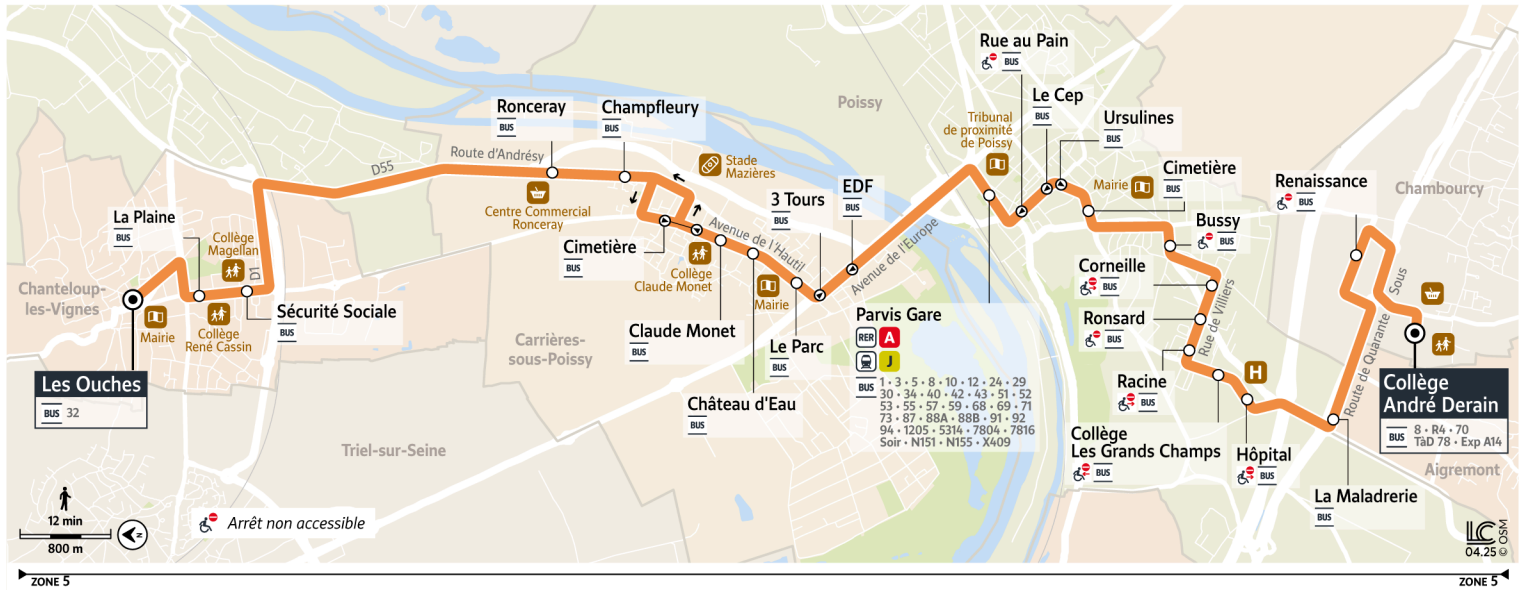

2

6502

Direction :

CHAMBOURCY Collège André Derain

Votre ligne 2 devient la ligne 6502 à partir du 25 août 2025

Horaires valables du 7 juillet au 24 août 2025

		Samedi														
CHANTELOUP-LES-VIGNES	Les Ouches	10:40	11:00	11:20	11:40	12:00	12:20	12:40	13:00	13:20	13:35	13:50	14:02	14:15	14:30	14:45
	La Plaine	10:43	11:03	11:23	11:43	12:03	12:23	12:43	13:03	13:23	13:38	13:53	14:05	14:18	14:33	14:48
	Sécurité Sociale	10:44	11:04	11:24	11:44	12:04	12:24	12:44	13:04	13:24	13:39	13:54	14:06	14:19	14:34	14:49
CARRIÈRES-SOUS-POISSY	Ronceray	10:51	11:11	11:31	11:51	12:11	12:31	12:51	13:11	13:31	13:46	14:01	14:13	14:26	14:40	14:55
	Champfleury	10:52	11:12	11:32	11:52	12:12	12:32	12:52	13:12	13:32	13:47	14:02	14:14	14:27	14:41	14:56
	Cimetière	10:54	11:14	11:34	11:54	12:14	12:34	12:54	13:14	13:34	13:49	14:04	14:16	14:29	14:43	14:58
	Claude Monet	10:56	11:16	11:36	11:56	12:16	12:36	12:56	13:16	13:36	13:51	14:06	14:18	14:31	14:45	15:00
	Château d'Eau	10:57	11:17	11:37	11:57	12:17	12:37	12:57	13:17	13:37	13:52	14:07	14:19	14:32	14:46	15:01
	Le Parc	10:59	11:19	11:39	11:59	12:19	12:39	12:59	13:19	13:39	13:54	14:08	14:20	14:33	14:47	15:02
POISSY	3 Tours	11:00	11:20	11:40	12:00	12:20	12:40	13:00	13:20	13:40	13:55	14:09	14:21	14:34	14:48	15:03
	Parvis Gare - Quai 2	11:04	11:25	11:45	12:05	12:25	12:45	13:04	13:24	13:44	13:59	14:13	14:25	14:38	14:53	15:08
	Ursulines	11:08	11:29	11:49	12:09	12:29	12:49	13:08	13:28	13:48	14:03	14:17	14:29	14:42	14:57	15:12
	Cimetière	11:09	11:30	11:50	12:10	12:30	12:50	13:09	13:29	13:49	14:04	14:18	14:31	14:44	14:59	15:14
	Bussy	11:14	11:35	11:55	12:15	12:35	12:55	13:13	13:33	13:53	14:08	14:23	14:37	14:50	15:05	15:20
	Corneille	11:16	11:37	11:57	12:17	12:37	12:56	13:14	13:34	13:54	14:09	14:24	14:38	14:51	15:06	15:21
	Ronsard	11:18	11:39	11:59	12:19	12:38	12:58	13:16	13:36	13:56	14:11	14:26	14:40	14:53	15:08	15:23
	Racine	11:19	11:40	12:00	12:20	12:40	12:59	13:17	13:37	13:57	14:12	14:27	14:41	14:54	15:09	15:24
AIGREMONT	Collège Les Grands Champs	11:21	11:42	12:02	12:22	12:41	13:01	13:19	13:39	13:59	14:14	14:29	14:43	14:56	15:11	15:26
	Hôpital	11:23	11:44	12:04	12:24	12:43	13:02	13:20	13:40	14:00	14:15	14:30	14:44	14:57	15:12	15:27
CHAMBOURCY	La Maladrerie	11:25	11:46	12:06	12:26	12:45	13:04	13:22	13:42	14:02	14:17	14:32	14:46	14:59	15:14	15:29
	Renaissance	11:28	11:49	12:09	12:29	12:48	13:07	13:25	13:45	14:05	14:20	14:35	14:49	15:03	15:18	15:33
	Collège André Derain	11:30	11:51	12:11	12:31	12:50	13:09	13:27	13:47	14:07	14:22	14:37	14:52	15:06	15:21	15:36