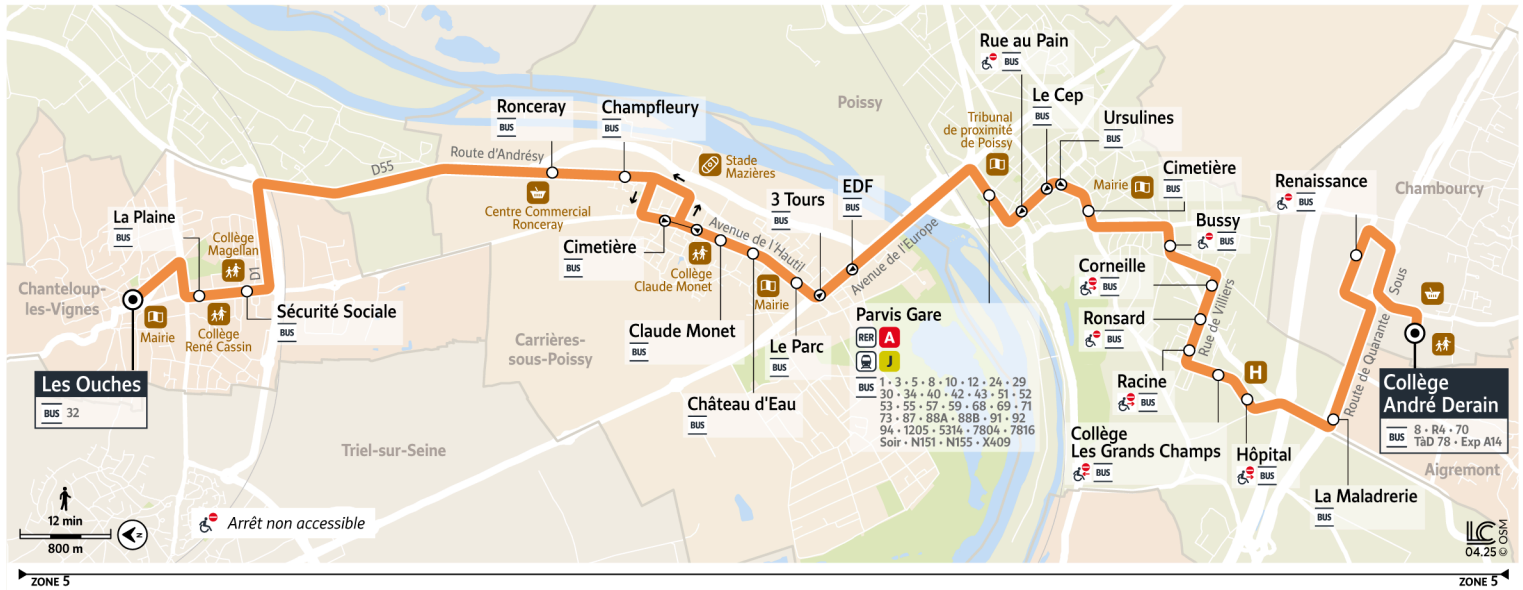

2

6502

Direction :
CHANTELOUP-LES-VIGNES
Les Ouches

Votre ligne 2 devient la ligne 6502 à partir du 25 août 2025

Horaires valables du 7 juillet au 24 août 2025

Du lundi au vendredi

CHAMBOURCY	Collège André Derain	19:06	19:22	19:37	19:52	20:08	20:23	20:43	21:04	21:24	21:45	22:09	22:39	23:09	23:37
	Renaissance	19:08	19:24	19:39	19:54	20:10	20:25	20:45	21:06	21:26	21:47	22:11	22:41	23:11	23:39
POISSY	La Maladrerie	19:11	19:27	19:42	19:57	20:13	20:28	20:48	21:08	21:28	21:49	22:13	22:43	23:13	23:41
	Hôpital	19:13	19:29	19:44	19:59	20:15	20:30	20:50	21:10	21:30	21:51	22:15	22:45	23:15	23:43
	Collège Les Grands Champs	19:14	19:30	19:45	20:00	20:16	20:31	20:51	21:11	21:31	21:52	22:16	22:46	23:16	23:44
	Racine	19:15	19:31	19:46	20:01	20:17	20:32	20:52	21:12	21:32	21:53	22:17	22:47	23:17	23:45
	Ronsard	19:16	19:32	19:47	20:02	20:18	20:33	20:53	21:13	21:33	21:54	22:18	22:48	23:18	23:46
	Corneille	19:18	19:33	19:48	20:03	20:19	20:34	20:54	21:14	21:34	21:55	22:19	22:49	23:19	23:47
	Bussy	19:19	19:34	19:49	20:04	20:20	20:35	20:55	21:15	21:35	21:56	22:20	22:50	23:20	23:48
	Cimetière	19:23	19:38	19:53	20:08	20:23	20:38	20:58	21:18	21:38	21:59	22:23	22:52	23:22	23:50
	Le Cep	19:24	19:39	19:54	20:09	20:24	20:39	20:59	21:19	21:39	22:00	22:23	22:53	23:23	23:51
	Rue au Pain	19:25	19:40	19:55	20:10	20:25	20:40	21:00	21:20	21:40	22:01	22:24	22:54	23:24	23:52
Parvis Gare - Quai 1	19:28	19:43	19:58	20:13	20:28	20:43	21:03	21:23	21:43	22:03	22:26	22:56	23:26	23:53	
CARRIÈRES-SOUS-POISSY	EDF	19:32	19:47	20:02	20:17	20:32	20:47	21:07	21:27	21:47	22:07	22:30	23:00	23:30	23:56
	Le Parc	19:33	19:48	20:03	20:18	20:33	20:48	21:08	21:28	21:48	22:08	22:31	23:01	23:31	23:57
	Château d'Eau	19:35	19:50	20:05	20:20	20:35	20:50	21:09	21:29	21:49	22:09	22:32	23:02	23:32	23:58
	Claude Monet	19:36	19:51	20:06	20:21	20:36	20:51	21:10	21:30	21:50	22:10	22:33	23:03	23:33	23:59
	Cimetière	19:37	19:52	20:07	20:22	20:37	20:52	21:11	21:31	21:51	22:11	22:34	23:04	23:34	0:00
CHANTELOUP-LES-VIGNES	Sécurité Sociale	19:47	20:02	20:16	20:31	20:46	21:01	21:20	21:40	22:00	22:20	22:43	23:13	23:43	0:09
	La Plaine	19:49	20:04	20:18	20:33	20:48	21:03	21:22	21:42	22:02	22:22	22:45	23:15	23:45	0:11
	Les Ouches	19:52	20:07	20:21	20:36	20:51	21:06	21:25	21:45	22:05	22:25	22:48	23:18	23:48	0:14