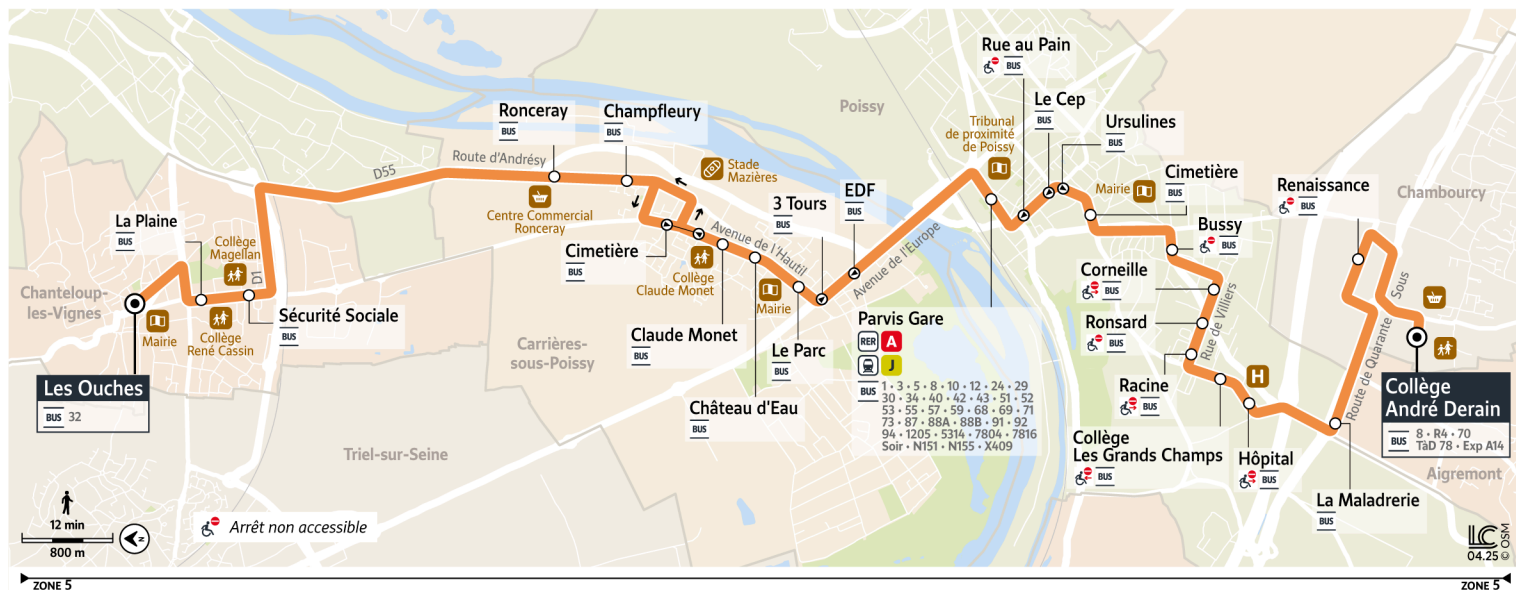

2

6502

Direction :

CHAMBOURCY Collège André Derain

Votre ligne 2 devient la ligne 6502 à partir du 25 août 2025

Horaires valables du 7 juillet au 24 août 2025

		Samedi														
CHANTELOUP-LES-VIGNES	Les Ouches	15:00	15:15	15:30	15:45	16:00	16:15	16:30	16:45	17:00	17:15	17:30	17:45	18:00	18:15	18:30
	La Plaine	15:03	15:18	15:33	15:48	16:03	16:18	16:33	16:48	17:03	17:18	17:33	17:48	18:03	18:18	18:33
	Sécurité Sociale	15:04	15:19	15:34	15:49	16:04	16:19	16:34	16:49	17:04	17:19	17:34	17:49	18:04	18:19	18:34
CARRIÈRES-SOUS-POISSY	Ronceray	15:10	15:25	15:40	15:55	16:10	16:25	16:40	16:55	17:10	17:25	17:40	17:55	18:10	18:25	18:40
	Champfleury	15:11	15:26	15:41	15:56	16:11	16:26	16:41	16:56	17:11	17:26	17:41	17:56	18:11	18:26	18:41
	Cimetière	15:13	15:28	15:43	15:58	16:13	16:28	16:43	16:58	17:13	17:28	17:43	17:58	18:13	18:28	18:43
	Claude Monet	15:15	15:30	15:45	16:00	16:15	16:30	16:45	17:00	17:15	17:30	17:45	18:00	18:15	18:30	18:45
	Château d'Eau	15:16	15:31	15:46	16:01	16:16	16:31	16:46	17:01	17:16	17:31	17:46	18:01	18:16	18:31	18:46
	Le Parc	15:17	15:32	15:47	16:02	16:17	16:32	16:47	17:02	17:17	17:32	17:47	18:02	18:17	18:32	18:47
POISSY	3 Tours	15:18	15:33	15:48	16:03	16:18	16:33	16:48	17:03	17:18	17:33	17:48	18:03	18:18	18:33	18:48
	Parvis Gare - Quai 2	15:23	15:38	15:53	16:08	16:23	16:38	16:53	17:07	17:22	17:37	17:52	18:07	18:22	18:37	18:52
	Ursulines	15:27	15:42	15:57	16:12	16:27	16:42	16:57	17:12	17:27	17:42	17:57	18:12	18:27	18:42	18:57
	Cimetière	15:29	15:44	15:59	16:14	16:29	16:44	16:59	17:14	17:29	17:43	17:58	18:13	18:28	18:43	18:58
	Bussy	15:35	15:50	16:05	16:20	16:35	16:50	17:05	17:19	17:34	17:48	18:03	18:18	18:32	18:47	19:02
	Corneille	15:36	15:51	16:06	16:21	16:36	16:51	17:07	17:21	17:35	17:49	18:04	18:19	18:33	18:48	19:03
	Ronsard	15:38	15:53	16:08	16:23	16:38	16:53	17:08	17:22	17:37	17:51	18:06	18:21	18:35	18:50	19:05
AIGREMONT	Racine	15:39	15:54	16:09	16:24	16:39	16:54	17:10	17:24	17:38	17:52	18:07	18:22	18:36	18:51	19:06
	Collège Les Grands Champs	15:41	15:56	16:11	16:26	16:41	16:56	17:11	17:25	17:40	17:54	18:09	18:24	18:37	18:52	19:07
	Hôpital	15:42	15:57	16:12	16:27	16:42	16:57	17:13	17:27	17:41	17:55	18:10	18:25	18:38	18:53	19:08
CHAMBOURCY	La Maladrerie	15:44	15:59	16:14	16:29	16:44	16:59	17:15	17:29	17:43	17:57	18:12	18:27	18:40	18:55	19:10
	Renaissance	15:48	16:03	16:18	16:33	16:48	17:03	17:19	17:33	17:47	18:00	18:15	18:30	18:43	18:58	19:13
	Collège André Derain	15:51	16:06	16:21	16:36	16:51	17:06	17:22	17:36	17:50	18:03	18:18	18:32	18:45	19:00	19:15