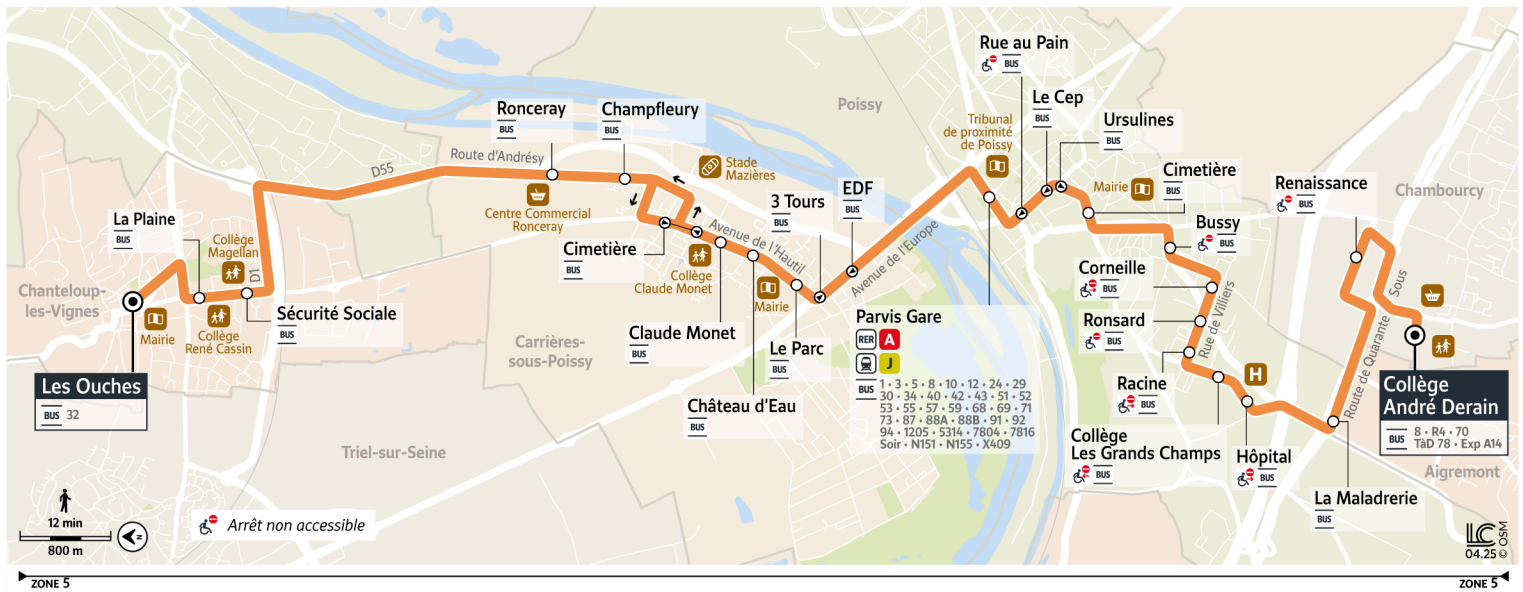

2

6502

Direction :

CHAMBOURCY Collège André Derain

Votre ligne 2 devient la ligne 6502 à partir du 25 août 2025

Horaires valables du 7 juillet au 24 août 2025

Du lundi au vendredi

	Les Ouches	La Plaine	Sécurité Sociale	Ronceray	Champfleury	Cimetière	Claude Monet	Château d'Eau	Le Parc	3 Tours	Parvis Gare - Quai 2	Ursulines	Cimetière	Bussy	Corneille	Ronsard	Racine	Collège Les Grands Champs	Hôpital	La Maladrerie	Renaissance	Collège André Derain	
CHANTELOUP-LES-VIGNES	8:11	8:14	8:15																				
CARRIÈRES-SOUS-POISSY		8:22	8:24	8:26	8:27	8:28	8:29	8:31	8:32	8:33													
POISSY			8:39	8:41	8:42	8:43	8:44	8:46	8:47	8:48	8:53	8:46	8:47	8:51	8:53	8:54	8:56	8:57	8:59				
AIGREMONT											9:01	9:14	9:28	9:04	9:17	9:31	9:43						
CHAMBOURCY																							