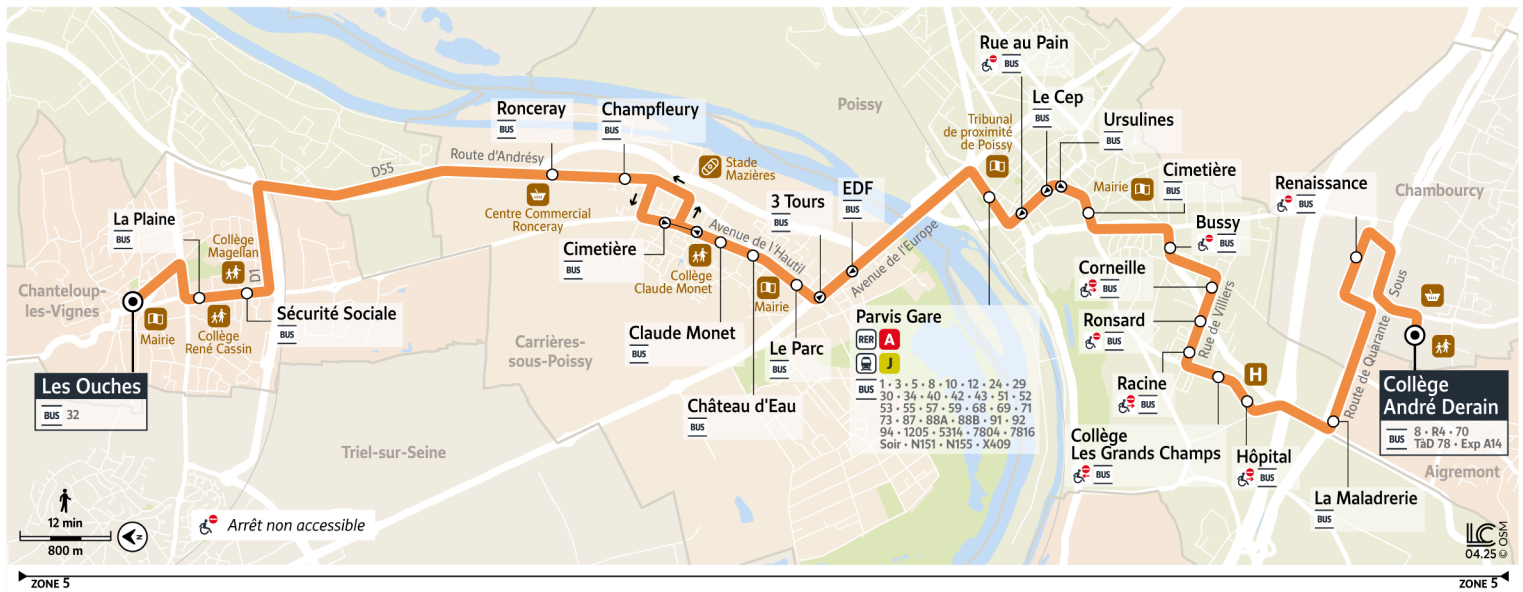

2

6502

Direction :

CHAMBOURCY Collège André Derain

Votre ligne 2 devient la ligne 6502 à partir du 25 août 2025

Horaires valables du 7 juillet au 24 août 2025

Dimanche et jours fériés

CHANTELOUP-LES-VIGNES	Les Ouches	18:45	19:15	19:45	20:10	20:40	21:10	21:40	22:10	22:40	23:10	23:40
	La Plaine	18:48	19:18	19:48	20:12	20:42	21:12	21:42	22:12	22:42	23:12	23:42
	Sécurité Sociale	18:49	19:19	19:49	20:13	20:43	21:13	21:43	22:13	22:43	23:13	23:43
CARRIÈRES-SOUS-POISSY	Ronceray	18:55	19:25	19:55	20:19	20:49	21:19	21:49	22:19	22:49	23:19	23:49
	Champfleury	18:56	19:26	19:56	20:20	20:50	21:20	21:50	22:20	22:50	23:20	23:50
	Cimetière	18:58	19:27	19:57	20:21	20:51	21:21	21:51	22:21	22:51	23:21	23:51
	Claude Monet	19:00	19:29	19:59	20:23	20:53	21:23	21:53	22:23	22:53	23:23	23:53
	Château d'Eau	19:01	19:30	20:00	20:24	20:54	21:24	21:54	22:24	22:54	23:24	23:54
	Le Parc	19:02	19:31	20:01	20:25	20:55	21:25	21:55	22:25	22:55	23:25	23:55
POISSY	3 Tours	19:03	19:32	20:02	20:26	20:56	21:26	21:56	22:26	22:56	23:26	23:56
	Parvis Gare - Quai 2	19:07	19:36	20:06	20:30	21:00	21:30	22:00	22:29	22:59	23:28	23:58
	Ursulines	19:11	19:40	20:09	20:33	21:03	21:33	22:03	22:32	23:02	23:31	0:01
	Cimetière	19:12	19:41	20:10	20:34	21:04	21:34	22:04	22:33	23:03	23:32	0:02
	Bussy	19:15	19:44	20:13	20:36	21:06	21:36	22:06	22:35	23:05	23:34	0:04
	Corneille	19:16	19:45	20:14	20:37	21:07	21:37	22:07	22:36	23:06	23:35	0:05
	Ronsard	19:18	19:47	20:16	20:39	21:09	21:39	22:09	22:38	23:08	23:37	0:07
	Racine	19:19	19:48	20:17	20:40	21:10	21:40	22:10	22:39	23:09	23:38	0:08
	Collège Les Grands Champs	19:20	19:49	20:18	20:41	21:11	21:41	22:11	22:40	23:10	23:39	0:09
Hôpital	19:21	19:50	20:19	20:42	21:12	21:42	22:12	22:41	23:11	23:40	0:10	
AIGREMONT	La Maladrerie	19:23	19:52	20:21	20:44	21:14	21:44	22:14	22:43	23:13	23:42	0:12
	Renaissance	19:25	19:54	20:23	20:46	21:16	21:46	22:16	22:45	23:15	23:44	0:14
CHAMBOURCY	Collège André Derain	19:27	19:56	20:25	20:48	21:18	21:48	22:18	22:47	23:17	23:46	0:16