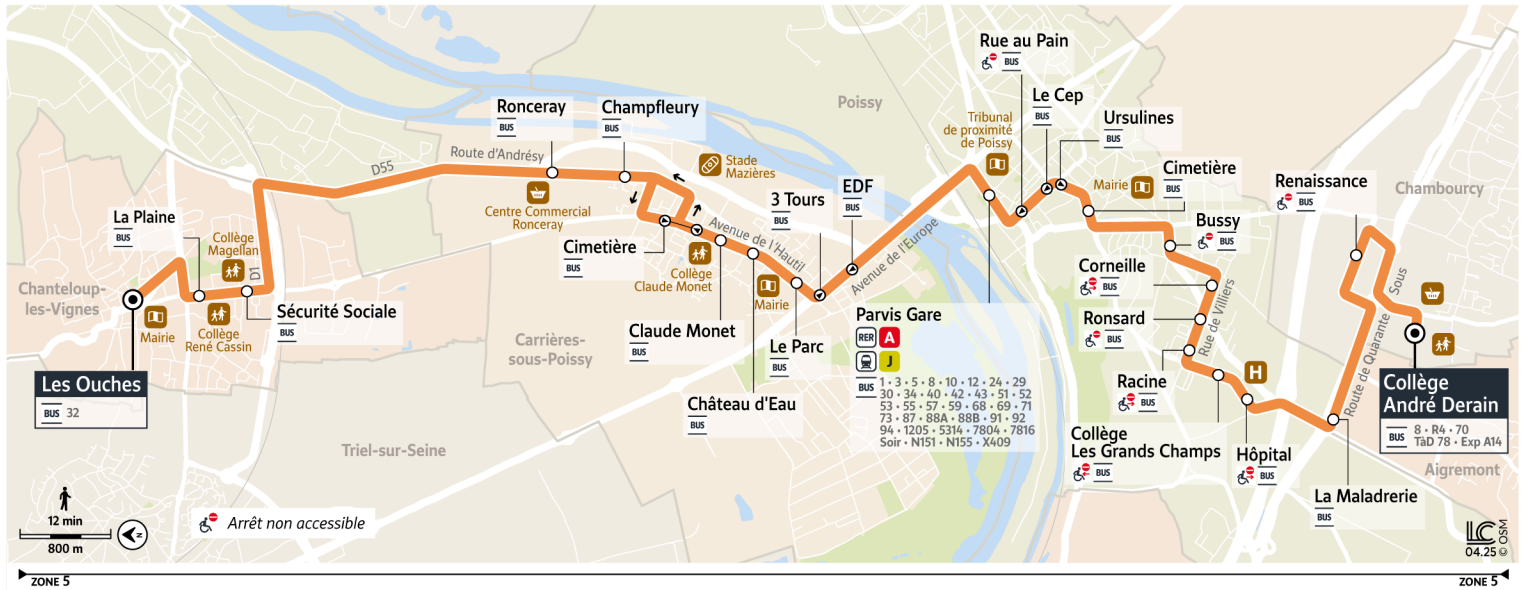

2

6502

Direction :
CHANTELOUP-LES-VIGNES
Les Ouches

Votre ligne 2 devient la ligne 6502 à partir du 25 août 2025

Horaires valables du 7 juillet au 24 août 2025

		Du lundi au vendredi													
CHAMBOURCY	Collège André Derain	12:05	12:21	12:36	12:51	13:06	13:21	13:36	13:51	14:06	14:20	14:36	14:51	15:05	15:19
	Renaissance	12:07	12:23	12:38	12:53	13:08	13:23	13:38	13:53	14:08	14:22	14:38	14:53	15:07	15:21
POISSY	La Maladrerie	12:10	12:26	12:41	12:56	13:11	13:26	13:41	13:56	14:11	14:25	14:41	14:56	15:10	15:24
	Hôpital	12:12	12:28	12:43	12:58	13:13	13:28	13:43	13:58	14:13	14:27	14:43	14:58	15:12	15:26
	Collège Les Grands Champs	12:13	12:29	12:44	12:59	13:14	13:29	13:44	13:59	14:14	14:28	14:44	14:59	15:13	15:27
	Racine	12:14	12:30	12:45	13:00	13:15	13:30	13:45	14:00	14:15	14:29	14:46	15:01	15:15	15:29
	Ronsard	12:15	12:31	12:46	13:01	13:16	13:31	13:46	14:01	14:16	14:30	14:47	15:02	15:16	15:30
	Corneille	12:17	12:33	12:48	13:03	13:18	13:33	13:48	14:03	14:18	14:32	14:49	15:04	15:18	15:32
	Bussy	12:18	12:34	12:49	13:04	13:19	13:34	13:49	14:04	14:19	14:33	14:50	15:05	15:19	15:33
	Cimetière	12:22	12:38	12:53	13:08	13:23	13:38	13:53	14:08	14:23	14:37	14:53	15:08	15:22	15:37
	Le Cep	12:23	12:39	12:54	13:09	13:24	13:39	13:54	14:09	14:24	14:38	14:54	15:09	15:23	15:38
	Rue au Pain	12:24	12:40	12:55	13:10	13:25	13:40	13:55	14:10	14:25	14:40	14:56	15:11	15:25	15:40
Parvis Gare - Quai 1	12:27	12:43	12:58	13:13	13:28	13:43	13:58	14:13	14:28	14:43	14:59	15:14	15:28	15:43	
CARRIÈRES-SOUS-POISSY	EDF	12:31	12:47	13:02	13:17	13:32	13:47	14:02	14:17	14:32	14:47	15:03	15:18	15:32	15:47
	Le Parc	12:32	12:48	13:03	13:18	13:33	13:48	14:03	14:18	14:33	14:48	15:04	15:19	15:33	15:48
	Château d'Eau	12:34	12:50	13:05	13:20	13:35	13:50	14:05	14:20	14:35	14:50	15:06	15:21	15:35	15:50
	Claude Monet	12:35	12:51	13:06	13:21	13:36	13:51	14:06	14:21	14:36	14:51	15:07	15:22	15:36	15:51
	Cimetière	12:36	12:52	13:07	13:22	13:37	13:52	14:07	14:22	14:37	14:52	15:08	15:23	15:37	15:52
	Champfleury	12:38	12:54	13:09	13:24	13:39	13:54	14:09	14:24	14:39	14:54	15:10	15:25	15:39	15:54
CHANTELOUP-LES-VIGNES	Ronceray	12:39	12:55	13:10	13:25	13:40	13:55	14:10	14:25	14:40	14:55	15:11	15:26	15:40	15:55
	Sécurité Sociale	12:45	13:01	13:16	13:31	13:46	14:01	14:16	14:31	14:46	15:01	15:17	15:32	15:46	16:01
	La Plaine	12:47	13:03	13:18	13:33	13:48	14:03	14:18	14:33	14:48	15:03	15:19	15:34	15:48	16:03
Les Ouches	12:50	13:06	13:21	13:36	13:51	14:06	14:21	14:36	14:51	15:06	15:22	15:37	15:51	16:06	