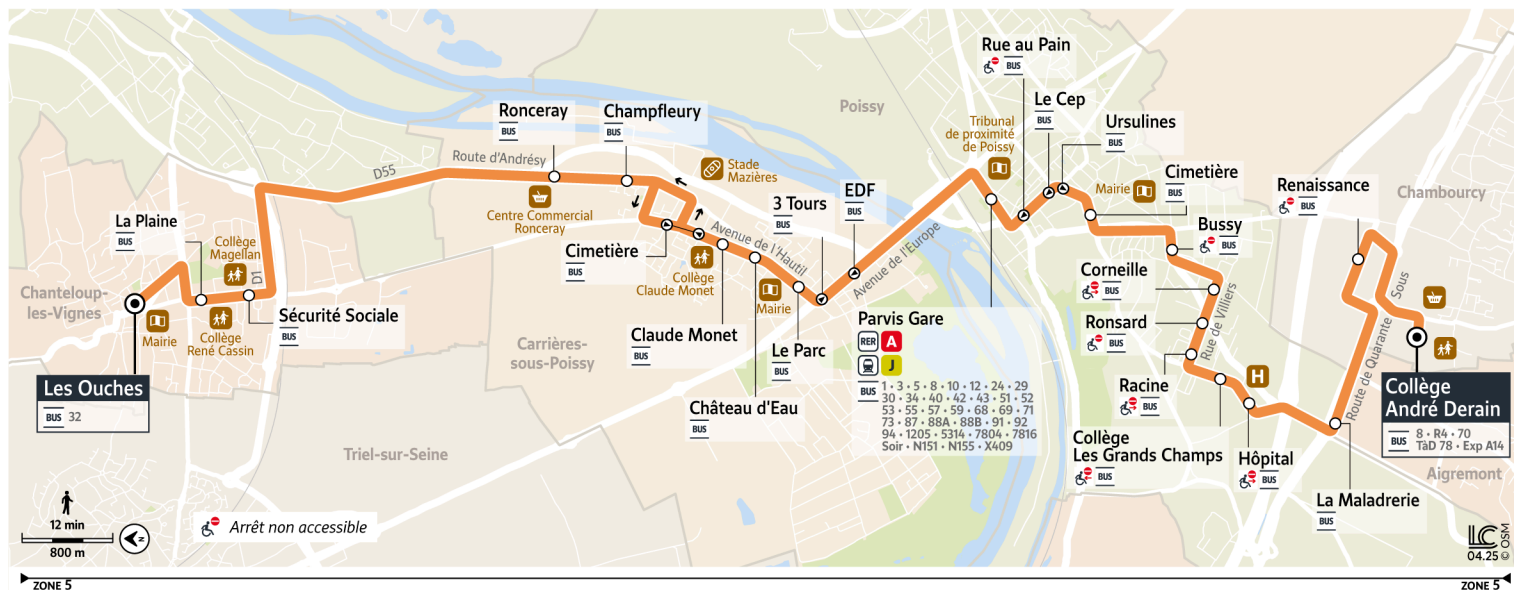

2

6502

Direction :

CHAMBOURCY Collège André Derain

Votre ligne 2 devient la ligne 6502 à partir du 25 août 2025

Horaires valables du 7 juillet au 24 août 2025

Dimanche et jours fériés

CHANTELOUP-LES-VIGNES	Les Ouches	6:40	7:10	7:40	8:10	8:40	9:10	9:40	10:10	10:40	11:10	11:40	12:10
	La Plaine	6:42	7:12	7:42	8:12	8:43	9:13	9:43	10:13	10:43	11:13	11:43	12:13
	Sécurité Sociale	6:43	7:13	7:43	8:13	8:44	9:14	9:44	10:14	10:44	11:14	11:44	12:14
CARRIÈRES-SOUS-POISSY	Ronceray	6:49	7:19	7:49	8:19	8:50	9:20	9:50	10:20	10:50	11:20	11:50	12:20
	Champfleury	6:50	7:20	7:50	8:20	8:51	9:21	9:51	10:21	10:51	11:21	11:51	12:21
	Cimetière	6:51	7:21	7:52	8:22	8:53	9:23	9:53	10:23	10:53	11:23	11:53	12:23
	Claude Monet	6:53	7:23	7:54	8:24	8:55	9:25	9:55	10:25	10:55	11:25	11:55	12:25
	Château d'Eau	6:54	7:24	7:55	8:25	8:56	9:26	9:56	10:26	10:56	11:26	11:56	12:26
	Le Parc	6:55	7:25	7:56	8:26	8:57	9:27	9:58	10:28	10:58	11:28	11:58	12:27
POISSY	3 Tours	6:56	7:26	7:57	8:27	8:58	9:28	9:59	10:29	10:59	11:29	11:59	12:28
	Parvis Gare - Quai 2	6:59	7:29	8:00	8:30	9:01	9:31	10:02	10:32	11:03	11:33	12:03	12:32
	Ursulines	7:03	7:33	8:04	8:34	9:05	9:35	10:06	10:36	11:07	11:37	12:07	12:36
	Cimetière	7:03	7:33	8:04	8:35	9:06	9:36	10:07	10:37	11:08	11:38	12:08	12:37
	Bussy	7:05	7:35	8:06	8:37	9:08	9:38	10:09	10:39	11:10	11:40	12:10	12:39
	Corneille	7:06	7:36	8:07	8:38	9:09	9:39	10:10	10:40	11:11	11:41	12:11	12:40
	Ronsard	7:08	7:38	8:09	8:40	9:11	9:41	10:12	10:42	11:13	11:43	12:13	12:42
	Racine	7:09	7:39	8:10	8:41	9:12	9:42	10:13	10:43	11:14	11:44	12:14	12:43
Collège Les Grands Champs		7:10	7:40	8:11	8:43	9:14	9:44	10:15	10:45	11:16	11:46	12:16	12:45
	Hôpital	7:11	7:41	8:12	8:44	9:15	9:45	10:16	10:46	11:17	11:47	12:17	12:46
AIGREMONT	La Maladrerie	7:13	7:43	8:14	8:46	9:17	9:47	10:18	10:48	11:19	11:49	12:19	12:48
CHAMBOURCY	Renaissance	7:15	7:45	8:16	8:48	9:19	9:49	10:20	10:51	11:22	11:52	12:22	12:51
	Collège André Derain	7:17	7:47	8:18	8:50	9:21	9:51	10:22	10:53	11:24	11:54	12:24	12:53