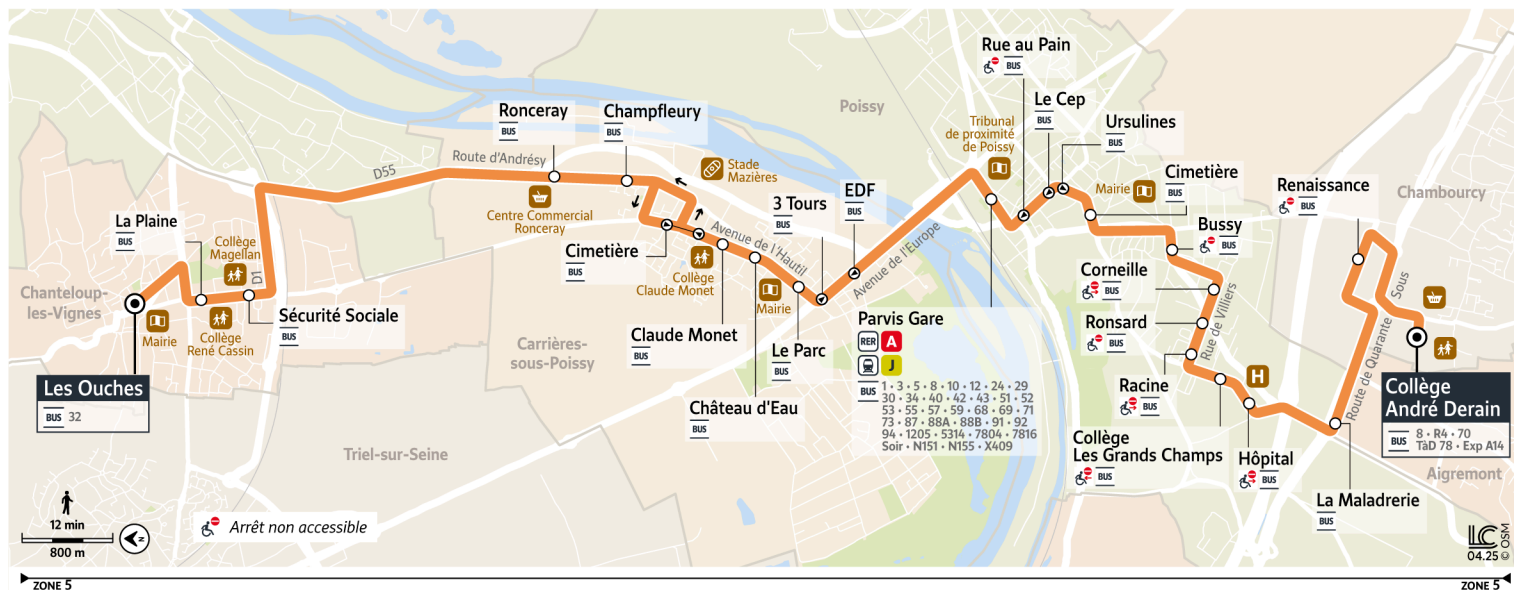

2

6502

Direction :

**CHANTELOUP-LES-VIGNES
Les Ouches**

Votre ligne 2 devient la ligne 6502 à partir du 25 août 2025

Horaires valables du 7 juillet au 24 août 2025

Dimanche et jours fériés

CHAMBOURCY	Collège André Derain	6:40	7:10	7:40	8:10	8:40	9:10	9:40	10:10	10:40	11:10	11:40	12:10
	Renaissance	6:42	7:12	7:42	8:12	8:42	9:12	9:42	10:12	10:42	11:12	11:42	12:12
	La Maladrerie	6:44	7:14	7:44	8:14	8:44	9:14	9:44	10:14	10:44	11:14	11:44	12:14
POISSY	Hôpital	6:46	7:16	7:46	8:16	8:46	9:16	9:46	10:16	10:46	11:16	11:46	12:16
	Collège Les Grands Champs	6:47	7:17	7:47	8:17	8:47	9:17	9:47	10:17	10:47	11:17	11:47	12:17
	Racine	6:48	7:18	7:48	8:18	8:48	9:18	9:48	10:18	10:48	11:18	11:48	12:18
	Ronsard	6:49	7:19	7:49	8:19	8:49	9:19	9:49	10:19	10:49	11:19	11:49	12:19
	Corneille	6:50	7:20	7:50	8:21	8:51	9:21	9:51	10:21	10:51	11:21	11:51	12:21
	Bussy	6:51	7:21	7:51	8:22	8:52	9:22	9:52	10:22	10:52	11:22	11:52	12:22
	Cimetière	6:53	7:23	7:53	8:24	8:54	9:24	9:55	10:25	10:55	11:25	11:55	12:25
	Le Cep	6:54	7:24	7:54	8:25	8:55	9:25	9:56	10:26	10:56	11:26	11:56	12:26
	Rue au Pain	6:55	7:25	7:55	8:26	8:56	9:26	9:57	10:27	10:57	11:27	11:57	12:27
	Parvis Gare - Quai 1	6:57	7:27	7:57	8:29	8:59	9:29	10:00	10:30	11:00	11:30	12:00	12:30
CARRIÈRES-SOUS-POISSY	EDF	7:00	7:30	8:00	8:32	9:02	9:32	10:04	10:34	11:04	11:34	12:04	12:34
	Le Parc	7:01	7:31	8:01	8:33	9:03	9:33	10:05	10:35	11:05	11:35	12:05	12:35
	Château d'Eau	7:02	7:32	8:02	8:34	9:04	9:34	10:06	10:37	11:07	11:37	12:07	12:37
	Claude Monet	7:03	7:33	8:03	8:35	9:05	9:35	10:07	10:38	11:08	11:38	12:08	12:38
	Cimetière	7:04	7:34	8:04	8:36	9:06	9:36	10:08	10:39	11:09	11:39	12:09	12:39
	Champfleury	7:06	7:36	8:06	8:38	9:08	9:38	10:10	10:41	11:11	11:41	12:11	12:41
CHANTELOUP-LES-VIGNES	Ronceray	7:07	7:37	8:07	8:39	9:09	9:39	10:11	10:42	11:12	11:42	12:12	12:42
	Sécurité Sociale	7:12	7:42	8:12	8:44	9:14	9:45	10:17	10:48	11:18	11:48	12:18	12:48
	La Plaine	7:13	7:43	8:13	8:45	9:15	9:46	10:18	10:49	11:19	11:49	12:19	12:49
Les Ouches	7:16	7:46	8:16	8:48	9:18	9:49	10:21	10:52	11:22	11:52	12:22	12:52	