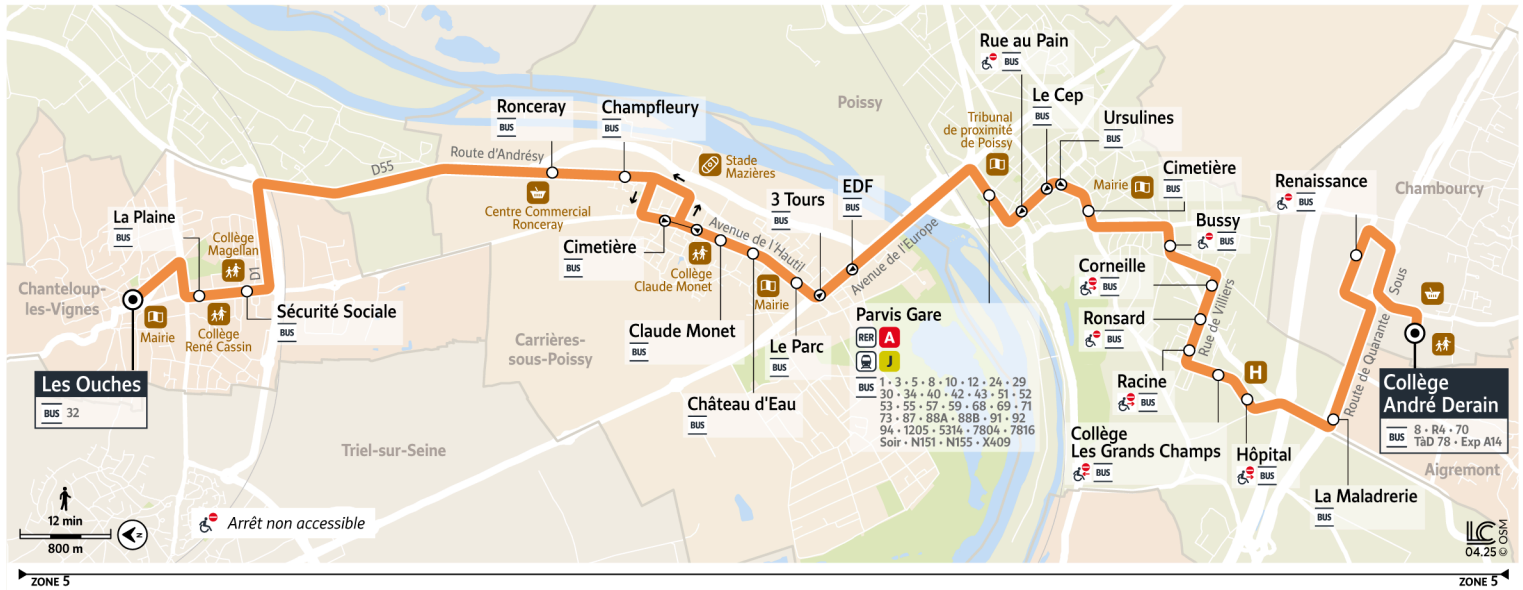

2

6502

Direction :
CHANTELOUP-LES-VIGNES
Les Ouches

Votre ligne 2 devient la ligne 6502 à partir du 25 août 2025

Horaires valables du 7 juillet au 24 août 2025

		Samedi															
CHAMBOURCY	Collège André Derain	14:55	15:10	15:25	15:40	15:52	16:05	16:20	16:35	16:50	17:05	17:20	17:35	17:50	18:05	18:20	
	Renaissance	14:57	15:13	15:28	15:43	15:56	16:09	16:24	16:39	16:54	17:09	17:24	17:39	17:54	18:08	18:23	
POISSY	La Maladrerie	15:00	15:16	15:31	15:46	16:00	16:13	16:28	16:43	16:58	17:13	17:28	17:43	17:58	18:12	18:27	
	Hôpital	15:02	15:18	15:33	15:48	16:02	16:15	16:30	16:45	17:00	17:15	17:30	17:45	18:00	18:14	18:29	
	Collège Les Grands Champs	15:03	15:19	15:34	15:49	16:03	16:16	16:31	16:46	17:01	17:16	17:31	17:46	18:01	18:15	18:30	
	Racine	15:04	15:20	15:35	15:50	16:04	16:17	16:32	16:47	17:02	17:17	17:32	17:47	18:02	18:16	18:31	
	Ronsard	15:05	15:21	15:36	15:51	16:05	16:18	16:33	16:48	17:03	17:18	17:33	17:48	18:03	18:17	18:32	
	Corneille	15:07	15:23	15:38	15:53	16:07	16:20	16:35	16:50	17:05	17:20	17:35	17:50	18:05	18:19	18:34	
	Bussy	15:08	15:24	15:39	15:54	16:08	16:21	16:36	16:51	17:06	17:21	17:36	17:51	18:06	18:20	18:35	
	Cimetière	15:12	15:27	15:42	15:57	16:11	16:24	16:39	16:54	17:09	17:24	17:39	17:54	18:09	18:24	18:39	
	Le Cep	15:13	15:28	15:43	15:58	16:12	16:25	16:40	16:55	17:10	17:25	17:40	17:55	18:10	18:25	18:40	
	Rue au Pain	15:15	15:30	15:45	16:00	16:14	16:27	16:42	16:57	17:12	17:27	17:42	17:57	18:12	18:27	18:42	
Parvis Gare - Quai 1	15:18	15:33	15:48	16:03	16:17	16:30	16:45	17:00	17:15	17:30	17:45	18:00	18:15	18:30	18:45		
CARRIÈRES-SOUS-POISSY	EDF	15:22	15:37	15:52	16:07	16:21	16:34	16:49	17:04	17:19	17:34	17:49	18:04	18:19	18:34	18:49	
	Le Parc	15:23	15:38	15:53	16:08	16:22	16:35	16:50	17:05	17:20	17:35	17:50	18:05	18:20	18:35	18:50	
	Château d'Eau	15:25	15:40	15:55	16:10	16:24	16:37	16:52	17:07	17:22	17:37	17:52	18:07	18:22	18:37	18:52	
	Claude Monet	15:26	15:41	15:56	16:11	16:25	16:38	16:53	17:08	17:23	17:38	17:53	18:08	18:23	18:38	18:53	
	Cimetière	15:27	15:42	15:57	16:12	16:26	16:39	16:54	17:09	17:24	17:39	17:54	18:09	18:24	18:39	18:54	
	Champfleury	15:29	15:44	15:59	16:14	16:28	16:41	16:56	17:11	17:26	17:41	17:56	18:11	18:26	18:41	18:56	
CHANTELOUP-LES-VIGNES	Ronceray	15:30	15:45	16:00	16:15	16:29	16:42	16:57	17:12	17:27	17:42	17:57	18:12	18:27	18:42	18:57	
	Sécurité Sociale	15:35	15:50	16:05	16:20	16:34	16:47	17:02	17:17	17:32	17:47	18:02	18:17	18:32	18:47	19:02	
	La Plaine	15:37	15:52	16:07	16:22	16:36	16:49	17:04	17:19	17:34	17:49	18:04	18:19	18:34	18:49	19:04	
Les Ouches	15:40	15:55	16:10	16:25	16:39	16:52	17:07	17:22	17:37	17:52	18:07	18:22	18:37	18:52	19:07		