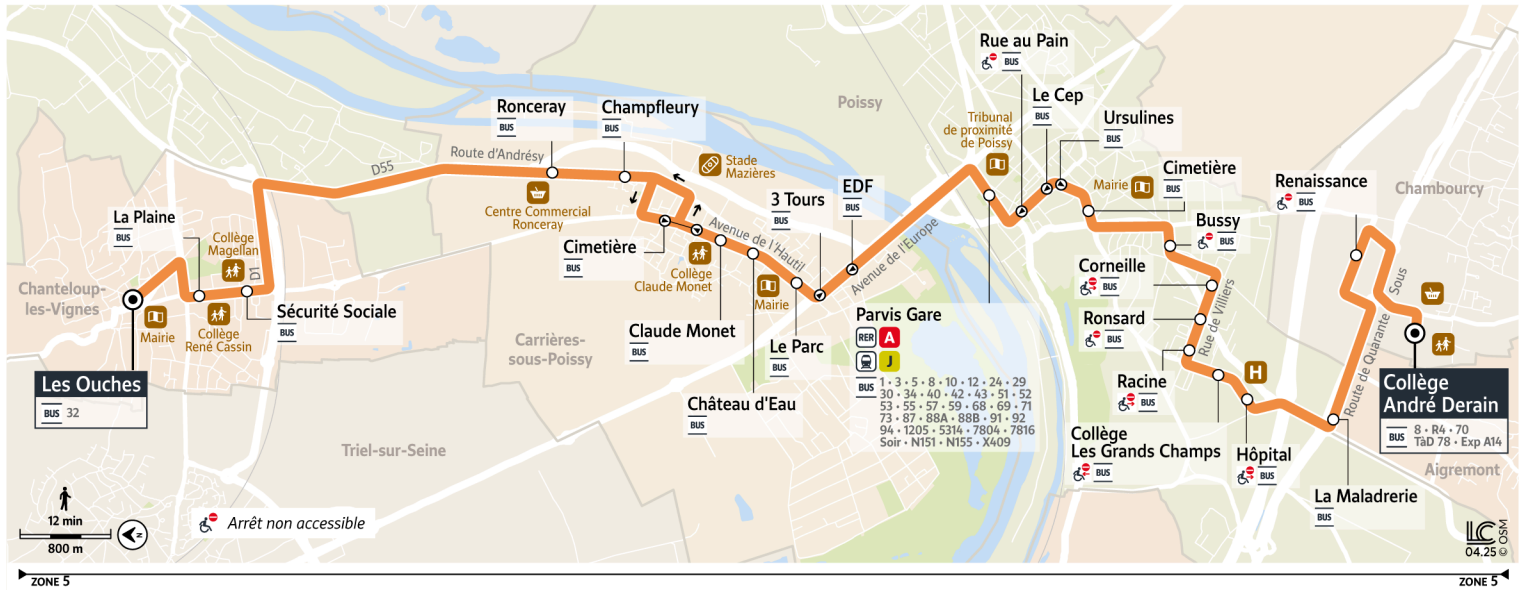

2

6502

Direction :

**CHANTELOUP-LES-VIGNES
Les Ouches**

Votre ligne 2 devient la ligne 6502 à partir du 25 août 2025

Horaires valables du 7 juillet au 24 août 2025

		Samedi														
CHAMBOURCY	Collège André Derain	4:40	5:10	5:40	6:10	6:40	7:10	7:40	8:00	8:20	8:40	9:00	9:20	9:40	10:00	10:20
	Renaissance	4:42	5:12	5:42	6:12	6:42	7:12	7:42	8:02	8:22	8:42	9:02	9:22	9:42	10:02	10:22
POISSY	La Maladrerie	4:44	5:14	5:44	6:14	6:44	7:14	7:44	8:04	8:24	8:44	9:04	9:24	9:45	10:05	10:25
	Hôpital	4:46	5:16	5:46	6:16	6:46	7:16	7:46	8:06	8:26	8:46	9:06	9:26	9:47	10:07	10:27
	Collège Les Grands Champs	4:47	5:17	5:47	6:17	6:47	7:17	7:47	8:07	8:27	8:47	9:07	9:27	9:48	10:08	10:28
	Racine	4:48	5:18	5:48	6:18	6:48	7:18	7:48	8:08	8:28	8:48	9:08	9:28	9:49	10:09	10:29
	Ronsard	4:49	5:19	5:49	6:19	6:49	7:19	7:49	8:09	8:29	8:49	9:09	9:29	9:50	10:10	10:30
	Corneille	4:50	5:20	5:50	6:20	6:51	7:21	7:51	8:11	8:31	8:51	9:11	9:31	9:52	10:12	10:32
	Bussy	4:51	5:21	5:51	6:21	6:52	7:22	7:52	8:12	8:32	8:52	9:12	9:32	9:53	10:13	10:33
	Cimetière	4:53	5:23	5:53	6:23	6:55	7:25	7:55	8:15	8:35	8:55	9:15	9:36	9:57	10:17	10:37
	Le Cep	4:54	5:24	5:54	6:24	6:56	7:26	7:56	8:16	8:36	8:56	9:16	9:37	9:58	10:18	10:38
	Rue au Pain	4:55	5:25	5:55	6:25	6:57	7:27	7:57	8:17	8:37	8:57	9:17	9:38	9:59	10:19	10:39
Parvis Gare - Quai 1	4:57	5:27	5:57	6:27	6:59	7:29	7:59	8:19	8:39	8:59	9:19	9:40	10:01	10:21	10:41	
CARRIÈRES-SOUS-POISSY	EDF	5:00	5:30	6:00	6:30	7:02	7:32	8:02	8:22	8:42	9:02	9:23	9:44	10:05	10:25	10:45
	Le Parc	5:01	5:31	6:01	6:31	7:03	7:33	8:03	8:23	8:43	9:03	9:24	9:45	10:06	10:26	10:46
	Château d'Eau	5:03	5:33	6:03	6:33	7:05	7:35	8:05	8:25	8:45	9:05	9:26	9:47	10:08	10:28	10:48
	Claude Monet	5:04	5:34	6:04	6:34	7:06	7:36	8:06	8:26	8:46	9:06	9:27	9:48	10:09	10:29	10:49
	Cimetière	5:05	5:35	6:05	6:35	7:07	7:37	8:07	8:27	8:47	9:07	9:28	9:49	10:10	10:30	10:50
	Champfleury	5:06	5:36	6:06	6:36	7:09	7:39	8:09	8:29	8:49	9:09	9:30	9:51	10:12	10:32	10:52
Ronceray	5:07	5:37	6:07	6:37	7:10	7:40	8:10	8:30	8:50	9:10	9:31	9:52	10:13	10:33	10:53	
CHANTELOUP-LES-VIGNES	Sécurité Sociale	5:13	5:43	6:13	6:43	7:16	7:46	8:16	8:36	8:56	9:16	9:37	9:58	10:19	10:39	10:59
	La Plaine	5:14	5:44	6:14	6:44	7:17	7:47	8:17	8:37	8:57	9:17	9:38	9:59	10:20	10:40	11:00
	Les Ouches	5:16	5:46	6:17	6:47	7:20	7:50	8:20	8:40	9:00	9:20	9:41	10:02	10:23	10:43	11:03