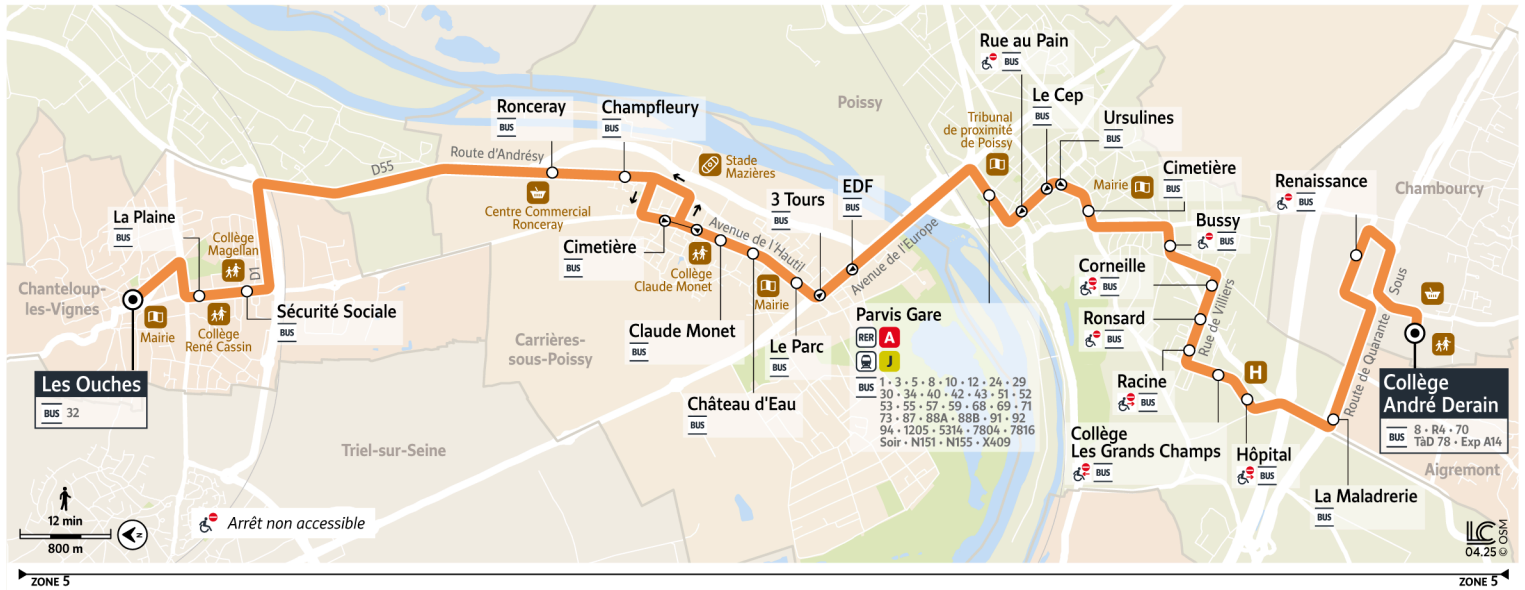

2

6502

Direction :

**CHANTELOUP-LES-VIGNES
Les Ouches**

Votre ligne 2 devient la ligne 6502 à partir du 25 août 2025

Horaires valables du 7 juillet au 24 août 2025

Du lundi au vendredi

CHAMBOURCY	Collège André Derain	4:39	5:00	5:23	5:43	6:01	6:20	6:33	6:48	7:04	7:19	7:32	7:46	8:01	8:16
	Renaissance	4:41	5:02	5:25	5:45	6:03	6:22	6:35	6:50	7:06	7:21	7:34	7:48	8:03	8:18
POISSY	La Maladrerie	4:43	5:04	5:27	5:47	6:05	6:24	6:37	6:53	7:09	7:24	7:37	7:51	8:06	8:21
	Hôpital	4:44	5:05	5:28	5:49	6:07	6:26	6:39	6:55	7:11	7:26	7:40	7:54	8:09	8:24
	Collège Les Grands Champs	4:45	5:06	5:29	5:50	6:08	6:27	6:40	6:56	7:12	7:27	7:41	7:55	8:10	8:25
	Racine	4:46	5:07	5:30	5:51	6:09	6:28	6:42	6:58	7:14	7:29	7:43	7:57	8:12	8:27
	Ronsard	4:47	5:08	5:31	5:52	6:10	6:29	6:43	6:59	7:15	7:30	7:44	7:58	8:13	8:28
	Corneille	4:48	5:10	5:33	5:54	6:12	6:31	6:45	7:01	7:17	7:32	7:46	8:00	8:15	8:30
	Bussy	4:49	5:11	5:34	5:55	6:13	6:32	6:46	7:02	7:18	7:33	7:47	8:01	8:16	8:31
	Cimetière	4:51	5:13	5:36	5:57	6:16	6:35	6:49	7:05	7:22	7:37	7:51	8:05	8:20	8:35
	Le Cep	4:52	5:14	5:37	5:58	6:17	6:36	6:50	7:06	7:23	7:38	7:53	8:07	8:22	8:37
	Rue au Pain	4:53	5:15	5:38	5:59	6:18	6:37	6:51	7:07	7:24	7:39	7:54	8:09	8:24	8:39
Parvis Gare - Quai 1	4:55	5:17	5:40	6:01	6:20	6:40	6:54	7:10	7:27	7:42	7:57	8:12	8:27	8:42	
CARRIÈRES-SOUS-POISSY	EDF	4:58	5:20	5:43	6:04	6:23	6:43	6:57	7:14	7:32	7:47	8:02	8:17	8:32	8:47
	Le Parc	4:59	5:21	5:44	6:05	6:24	6:44	6:58	7:15	7:33	7:48	8:03	8:18	8:33	8:48
	Château d'Eau	5:00	5:22	5:45	6:06	6:25	6:46	7:00	7:17	7:35	7:50	8:05	8:20	8:35	8:50
	Claude Monet	5:01	5:23	5:46	6:07	6:26	6:47	7:01	7:18	7:36	7:51	8:06	8:21	8:36	8:51
	Cimetière	5:02	5:24	5:47	6:08	6:27	6:48	7:02	7:19	7:37	7:52	8:07	8:22	8:37	8:52
	Champfleury	5:05	5:27	5:50	6:11	6:30	6:51	7:05	7:22	7:40	7:55	8:10	8:25	8:40	8:55
CHANTELOUP-LES-VIGNES	Ronceray	5:06	5:28	5:51	6:12	6:31	6:52	7:06	7:23	7:41	7:56	8:11	8:26	8:41	8:56
	Sécurité Sociale	5:12	5:34	5:57	6:18	6:37	6:58	7:12	7:29	7:47	8:02	8:17	8:32	8:47	9:02
	La Plaine	5:14	5:36	5:59	6:20	6:39	7:00	7:14	7:31	7:49	8:04	8:19	8:34	8:49	9:04
Les Ouches	5:17	5:39	6:02	6:23	6:42	7:03	7:17	7:34	7:52	8:07	8:22	8:37	8:52	9:07	