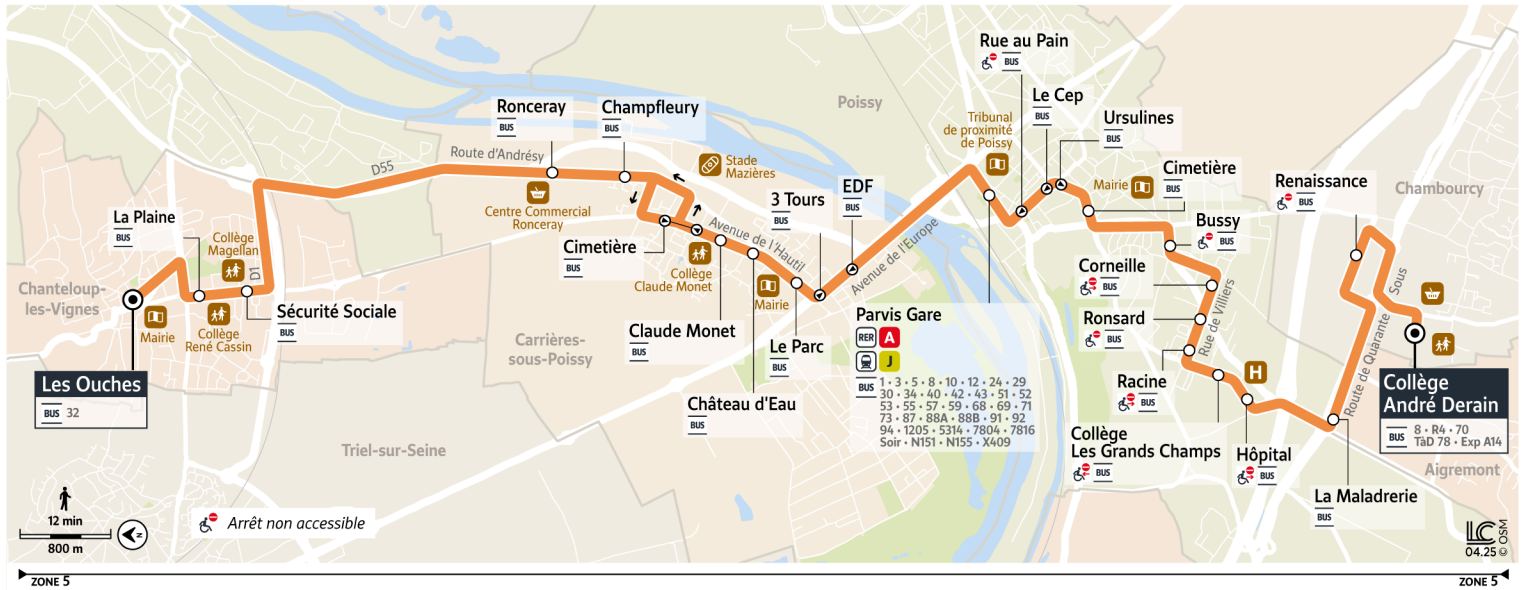

2

6502

Direction :

**CHANTELOUP-LES-VIGNES
Les Ouches**

Votre ligne 2 devient la ligne 6502 à partir du 25 août 2025

Horaires valables du 7 juillet au 24 août 2025

		Samedi														
CHAMBOURCY	Collège André Derain	10:40	11:00	11:20	11:40	12:00	12:20	12:40	12:55	13:10	13:25	13:40	13:55	14:10	14:25	14:40
	Renaissance	10:42	11:02	11:22	11:42	12:02	12:22	12:42	12:57	13:12	13:27	13:42	13:57	14:12	14:27	14:42
POISSY	La Maladrerie	10:45	11:05	11:25	11:45	12:05	12:25	12:45	13:00	13:15	13:30	13:45	14:00	14:15	14:30	14:45
	Hôpital	10:47	11:07	11:27	11:47	12:07	12:27	12:47	13:02	13:17	13:32	13:47	14:02	14:17	14:32	14:47
	Collège Les Grands Champs	10:48	11:08	11:28	11:48	12:08	12:28	12:48	13:03	13:18	13:33	13:48	14:03	14:18	14:33	14:48
	Racine	10:49	11:09	11:29	11:49	12:09	12:29	12:49	13:04	13:19	13:34	13:49	14:04	14:19	14:34	14:49
	Ronsard	10:50	11:10	11:30	11:50	12:10	12:30	12:50	13:05	13:20	13:35	13:50	14:05	14:20	14:35	14:50
	Corneille	10:52	11:12	11:32	11:52	12:12	12:32	12:52	13:07	13:22	13:37	13:52	14:07	14:22	14:37	14:52
	Bussy	10:53	11:13	11:33	11:53	12:13	12:33	12:53	13:08	13:23	13:38	13:53	14:08	14:23	14:38	14:53
	Cimetière	10:57	11:17	11:37	11:57	12:17	12:37	12:57	13:12	13:27	13:42	13:57	14:12	14:27	14:42	14:57
	Le Cep	10:58	11:18	11:38	11:58	12:18	12:38	12:58	13:13	13:28	13:43	13:58	14:13	14:28	14:43	14:58
	Rue au Pain	10:59	11:19	11:39	11:59	12:19	12:39	12:59	13:14	13:29	13:44	13:59	14:14	14:29	14:44	14:59
Parvis Gare - Quai 1	11:01	11:22	11:42	12:02	12:22	12:42	13:02	13:17	13:32	13:47	14:02	14:17	14:32	14:47	15:02	
CARRIÈRES-SOUS-POISSY	EDF	11:05	11:26	11:46	12:06	12:26	12:46	13:06	13:21	13:36	13:51	14:06	14:21	14:36	14:51	15:06
	Le Parc	11:06	11:27	11:47	12:07	12:27	12:47	13:07	13:22	13:37	13:52	14:07	14:22	14:37	14:52	15:07
	Château d'Eau	11:08	11:29	11:49	12:09	12:29	12:49	13:09	13:24	13:39	13:54	14:09	14:24	14:39	14:54	15:09
	Claude Monet	11:09	11:30	11:50	12:10	12:30	12:50	13:10	13:25	13:40	13:55	14:10	14:25	14:40	14:55	15:10
	Cimetière	11:10	11:31	11:51	12:11	12:31	12:51	13:11	13:26	13:41	13:56	14:11	14:26	14:41	14:56	15:11
	Champfleury	11:13	11:34	11:54	12:14	12:34	12:54	13:14	13:29	13:44	13:59	14:14	14:29	14:44	14:59	15:14
CHANTELOUP-LES-VIGNES	Ronceray	11:14	11:35	11:55	12:15	12:35	12:55	13:15	13:30	13:45	14:00	14:15	14:30	14:45	15:00	15:15
	Sécurité Sociale	11:20	11:41	12:01	12:21	12:41	13:01	13:21	13:36	13:51	14:06	14:20	14:35	14:50	15:05	15:20
	La Plaine	11:21	11:42	12:02	12:22	12:42	13:02	13:22	13:37	13:52	14:07	14:21	14:36	14:51	15:06	15:22
Les Ouches	11:24	11:45	12:05	12:25	12:45	13:05	13:25	13:40	13:55	14:10	14:24	14:39	14:54	15:09	15:25	