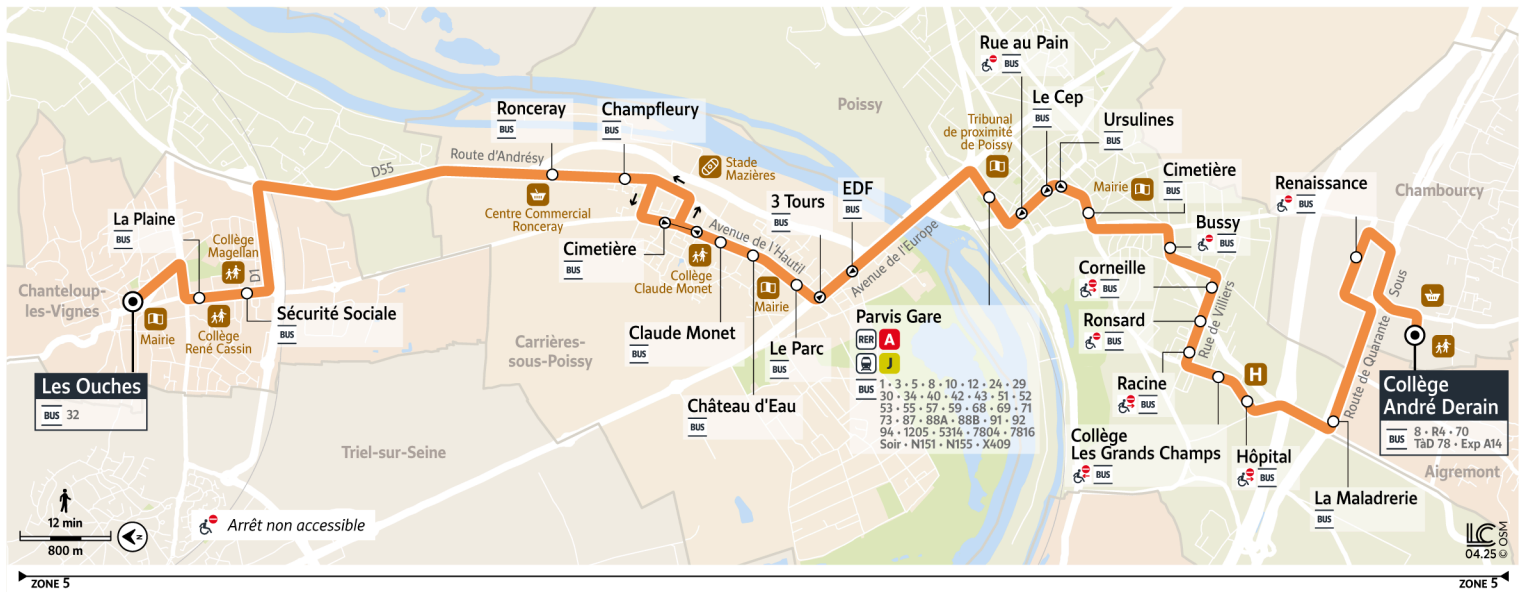

2

6502

Direction :

**CHANTELOUP-LES-VIGNES
Les Ouches**

Votre ligne 2 devient la ligne 6502 à partir du 25 août 2025

Horaires valables du 7 juillet au 24 août 2025

Dimanche et jours fériés

CHAMBOURCY	Collège André Derain	12:40	13:10	13:40	14:10	14:40	15:10	15:40	16:10	16:45	17:15	17:45	18:15
	Renaissance	12:42	13:12	13:42	14:12	14:42	15:12	15:42	16:12	16:47	17:17	17:47	18:17
POISSY	La Maladrerie	12:44	13:14	13:44	14:14	14:44	15:14	15:45	16:15	16:50	17:20	17:50	18:20
	Hôpital	12:46	13:16	13:46	14:16	14:46	15:16	15:47	16:17	16:52	17:22	17:52	18:22
	Collège Les Grands Champs	12:47	13:17	13:47	14:17	14:47	15:17	15:48	16:18	16:53	17:23	17:53	18:23
	Racine	12:48	13:18	13:48	14:18	14:48	15:18	15:49	16:19	16:54	17:24	17:54	18:24
	Ronsard	12:49	13:19	13:49	14:19	14:49	15:19	15:50	16:20	16:55	17:25	17:55	18:25
	Corneille	12:51	13:21	13:51	14:21	14:51	15:21	15:52	16:22	16:57	17:27	17:57	18:27
	Bussy	12:52	13:22	13:52	14:22	14:52	15:22	15:53	16:23	16:58	17:28	17:58	18:28
	Cimetière	12:55	13:25	13:55	14:25	14:55	15:25	15:56	16:26	17:01	17:31	18:01	18:31
	Le Cep	12:56	13:26	13:56	14:26	14:56	15:26	15:57	16:27	17:02	17:32	18:02	18:32
	Rue au Pain	12:57	13:27	13:57	14:27	14:57	15:27	15:58	16:28	17:03	17:33	18:03	18:33
Parvis Gare - Quai 1	13:00	13:29	13:59	14:29	14:59	15:29	16:00	16:30	17:05	17:36	18:06	18:36	
CARRIÈRES-SOUS-POISSY	EDF	13:04	13:33	14:03	14:33	15:03	15:33	16:04	16:34	17:09	17:40	18:10	18:40
	Le Parc	13:05	13:34	14:04	14:34	15:04	15:34	16:05	16:35	17:10	17:41	18:11	18:41
	Château d'Eau	13:07	13:36	14:06	14:36	15:06	15:36	16:07	16:37	17:12	17:43	18:13	18:43
	Claude Monet	13:08	13:37	14:07	14:37	15:07	15:37	16:08	16:38	17:13	17:44	18:14	18:44
	Cimetière	13:09	13:38	14:08	14:38	15:08	15:38	16:09	16:39	17:14	17:45	18:15	18:45
	Champfleury	13:11	13:40	14:10	14:40	15:10	15:40	16:11	16:41	17:16	17:47	18:17	18:47
CHANTELOUP-LES-VIGNES	Ronceray	13:12	13:41	14:11	14:41	15:11	15:41	16:12	16:42	17:17	17:48	18:18	18:48
	Sécurité Sociale	13:17	13:46	14:16	14:46	15:16	15:46	16:17	16:47	17:22	17:53	18:23	18:53
	La Plaine	13:18	13:47	14:17	14:47	15:17	15:48	16:19	16:49	17:24	17:54	18:24	18:54
Les Ouches	13:21	13:50	14:20	14:50	15:20	15:51	16:22	16:52	17:27	17:57	18:27	18:57	