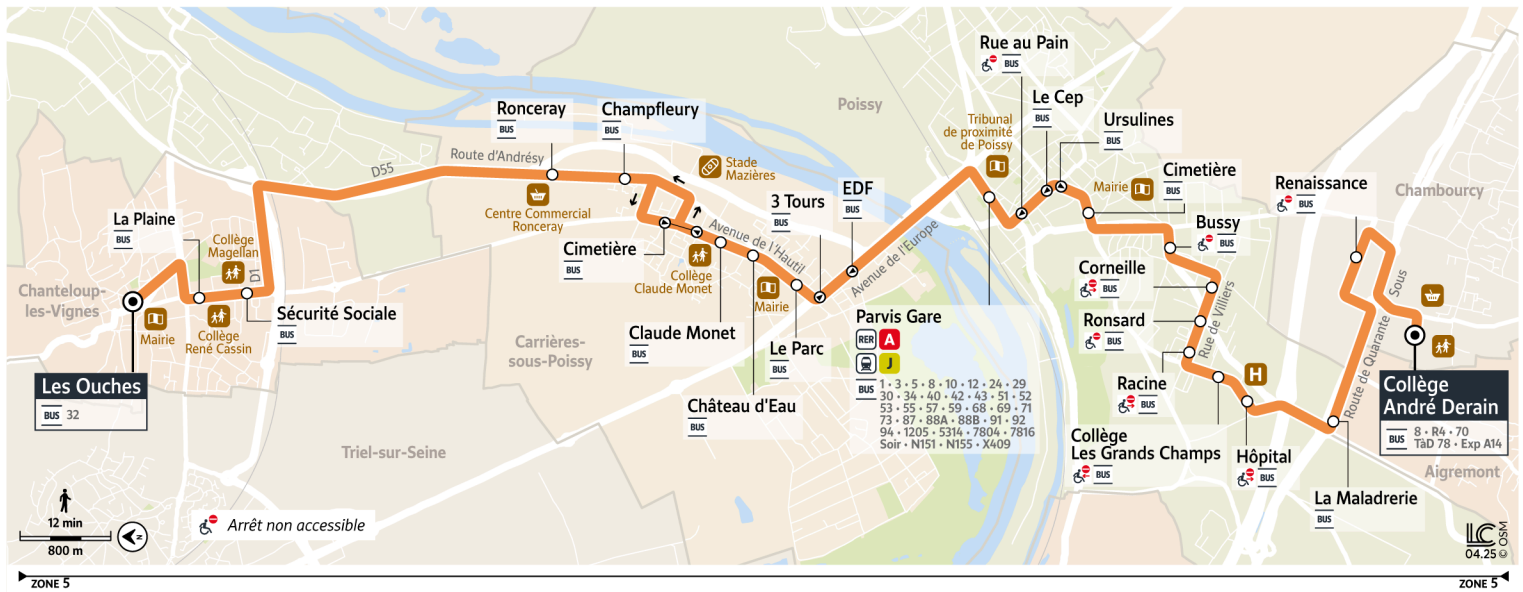

2

6502

Direction :

CHAMBOURCY Collège André Derain

Votre ligne 2 devient la ligne 6502 à partir du 25 août 2025

Horaires valables du 7 juillet au 24 août 2025

Du lundi au vendredi

CHANTELOUP-LES-VIGNES	Les Ouches	15:16	15:31	15:46	16:00	16:15	16:30	16:45	17:00	17:16	17:33	17:48	18:05	18:22	18:38
	La Plaine	15:19	15:34	15:49	16:03	16:18	16:33	16:48	17:03	17:19	17:36	17:51	18:08	18:25	18:41
	Sécurité Sociale	15:20	15:35	15:50	16:04	16:19	16:34	16:49	17:04	17:20	17:37	17:52	18:09	18:26	18:42
CARRIÈRES-SOUS-POISSY	Ronceray	15:26	15:41	15:56	16:10	16:25	16:40	16:55	17:11	17:27	17:43	17:58	18:15	18:32	18:48
	Champfleury	15:27	15:42	15:57	16:11	16:26	16:41	16:56	17:12	17:28	17:44	17:59	18:16	18:33	18:49
	Cimetière	15:29	15:44	15:59	16:13	16:28	16:43	16:58	17:14	17:30	17:46	18:01	18:18	18:35	18:51
	Claude Monet	15:31	15:46	16:01	16:15	16:30	16:45	17:00	17:16	17:32	17:48	18:03	18:20	18:37	18:53
	Château d'Eau	15:32	15:47	16:02	16:16	16:31	16:46	17:01	17:17	17:33	17:49	18:04	18:21	18:38	18:54
	Le Parc	15:33	15:48	16:03	16:18	16:33	16:48	17:03	17:19	17:35	17:50	18:05	18:22	18:39	18:55
POISSY	3 Tours	15:34	15:49	16:04	16:19	16:34	16:49	17:04	17:20	17:36	17:51	18:06	18:23	18:40	18:56
	Parvis Gare - Quai 2	15:39	15:54	16:09	16:24	16:39	16:54	17:09	17:25	17:41	17:56	18:11	18:28	18:45	19:01
	Ursulines	15:44	15:59	16:14	16:29	16:44	16:59	17:15	17:31	17:47	18:03	18:18	18:35	18:51	19:07
	Cimetière	15:45	16:00	16:15	16:30	16:45	17:00	17:16	17:32	17:48	18:04	18:19	18:36	18:52	19:08
	Bussy	15:48	16:03	16:18	16:33	16:48	17:04	17:20	17:36	17:53	18:09	18:24	18:40	18:55	19:11
	Corneille	15:49	16:04	16:19	16:34	16:49	17:06	17:22	17:38	17:55	18:10	18:25	18:41	18:56	19:12
	Ronsard	15:51	16:06	16:21	16:36	16:51	17:07	17:23	17:39	17:56	18:12	18:27	18:43	18:58	19:14
	Racine	15:52	16:07	16:22	16:37	16:52	17:09	17:25	17:41	17:58	18:13	18:28	18:44	18:59	19:15
AIGREMONT	Collège Les Grands Champs	15:54	16:09	16:24	16:39	16:54	17:10	17:26	17:42	17:59	18:15	18:30	18:46	19:01	19:17
	Hôpital	15:55	16:10	16:25	16:40	16:55	17:12	17:28	17:44	18:01	18:16	18:31	18:47	19:02	19:18
CHAMBOURCY	La Maladrerie	15:57	16:12	16:27	16:42	16:57	17:14	17:30	17:46	18:03	18:18	18:33	18:49	19:04	19:20
	Renaissance	16:00	16:15	16:30	16:45	17:00	17:17	17:33	17:49	18:06	18:21	18:36	18:52	19:07	19:22
	Collège André Derain	16:02	16:17	16:32	16:47	17:02	17:20	17:36	17:52	18:09	18:24	18:38	18:54	19:09	19:24