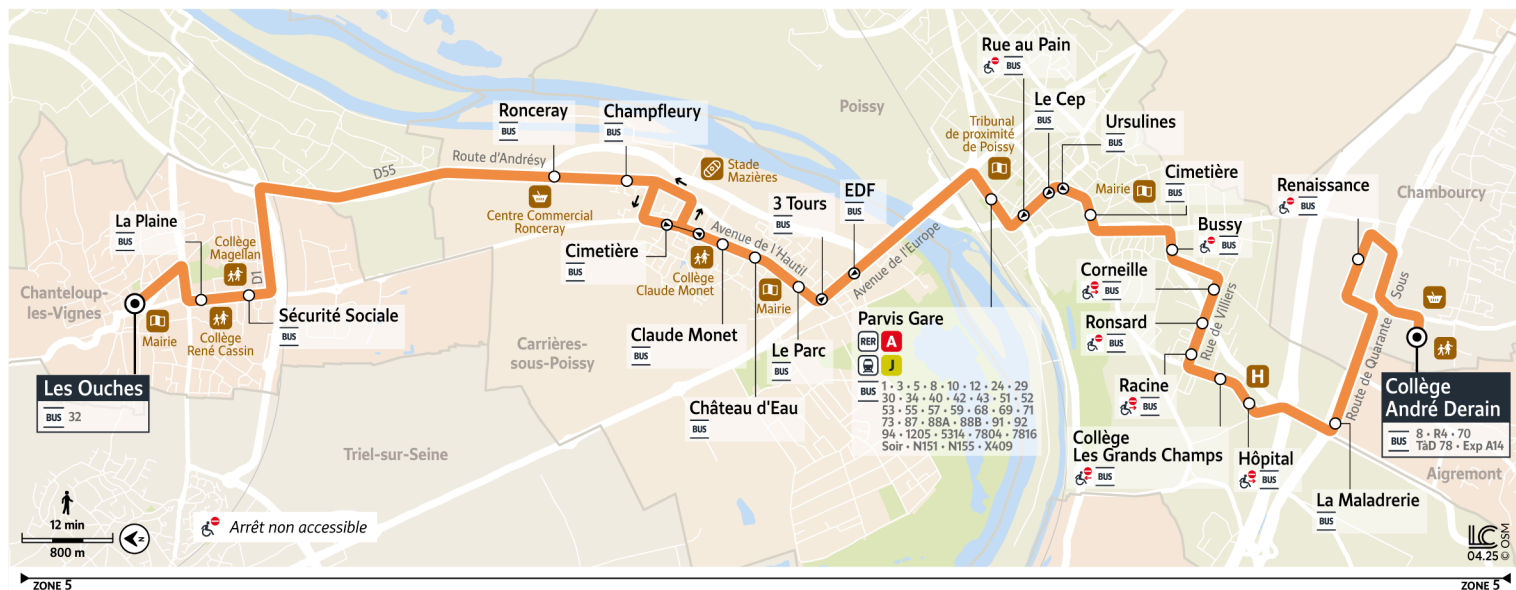

2

6502

Direction :

CHAMBOURCY Collège André Derain

Votre ligne 2 devient la ligne 6502 à partir du 25 août 2025

Horaires valables du 7 juillet au 24 août 2025

		Samedi												
CHANTELOUP-LES-VIGNES	Les Ouches	18:45	19:00	19:15	19:30	19:45	20:05	20:35	21:10	21:40	22:15	22:45	23:15	23:45
	La Plaine	18:48	19:03	19:18	19:33	19:48	20:08	20:38	21:12	21:42	22:17	22:47	23:17	23:47
	Sécurité Sociale	18:49	19:04	19:19	19:34	19:49	20:09	20:39	21:13	21:43	22:18	22:48	23:18	23:48
CARRIÈRES-SOUS-POISSY	Ronceray	18:55	19:10	19:25	19:40	19:55	20:15	20:45	21:19	21:49	22:24	22:54	23:24	23:54
	Champfleury	18:56	19:11	19:26	19:41	19:56	20:16	20:46	21:20	21:50	22:25	22:55	23:25	23:55
	Cimetière	18:58	19:13	19:28	19:43	19:58	20:18	20:48	21:22	21:52	22:27	22:57	23:26	23:56
	Claude Monet	19:00	19:15	19:30	19:45	20:00	20:20	20:50	21:24	21:54	22:29	22:59	23:28	23:58
	Château d'Eau	19:01	19:16	19:31	19:46	20:01	20:21	20:51	21:25	21:55	22:30	23:00	23:29	23:59
	Le Parc	19:02	19:17	19:32	19:47	20:02	20:22	20:52	21:26	21:56	22:31	23:01	23:30	0:00
POISSY	3 Tours	19:03	19:18	19:33	19:48	20:03	20:23	20:53	21:27	21:57	22:32	23:02	23:31	0:01
	Parvis Gare - Quai 2	19:07	19:22	19:37	19:52	20:07	20:27	20:56	21:30	22:00	22:35	23:05	23:34	0:04
	Ursulines	19:12	19:27	19:41	19:56	20:10	20:30	20:59	21:33	22:02	22:37	23:07	23:36	0:06
	Cimetière	19:13	19:28	19:42	19:57	20:11	20:31	21:00	21:34	22:03	22:38	23:08	23:37	0:07
	Bussy	19:17	19:32	19:46	20:00	20:14	20:34	21:03	21:37	22:06	22:41	23:11	23:40	0:10
	Corneille	19:18	19:33	19:47	20:01	20:15	20:35	21:04	21:38	22:07	22:42	23:12	23:41	0:11
	Ronsard	19:20	19:35	19:49	20:03	20:17	20:37	21:06	21:40	22:09	22:44	23:14	23:43	0:12
	Racine	19:21	19:36	19:50	20:04	20:18	20:38	21:07	21:41	22:10	22:45	23:15	23:44	0:13
Collège Les Grands Champs		19:22	19:37	19:51	20:05	20:19	20:39	21:08	21:42	22:11	22:46	23:16	23:45	0:14
	Hôpital	19:23	19:38	19:52	20:06	20:20	20:40	21:09	21:43	22:12	22:47	23:17	23:46	0:15
AIGREMONT	La Maladrerie	19:25	19:40	19:54	20:08	20:22	20:42	21:11	21:45	22:14	22:49	23:19	23:48	0:17
CHAMBOURCY	Renaissance	19:28	19:43	19:57	20:11	20:25	20:44	21:13	21:47	22:16	22:51	23:21	23:50	0:19
	Collège André Derain	19:30	19:45	19:59	20:13	20:27	20:46	21:15	21:49	22:18	22:53	23:22	23:51	0:20