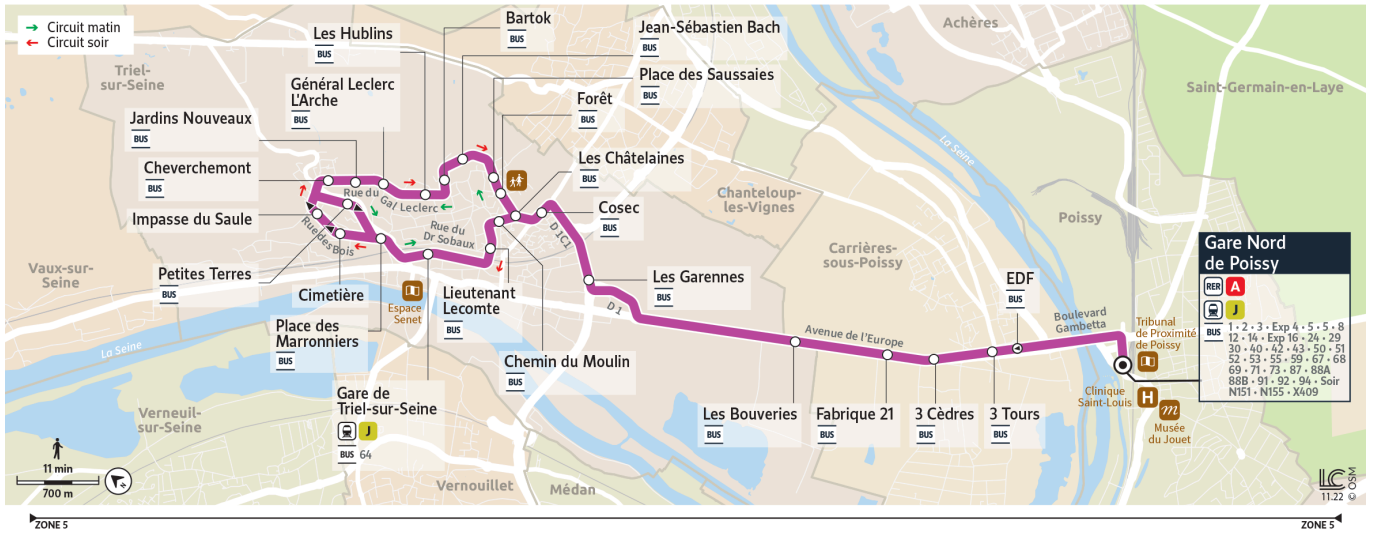

# 6510

**Direction :**

**Gare Nord de POISSY via Gare de TRIEL-SUR-SEINE  
Circuit du matin**

**Votre ligne 10 devient la ligne 6510 à partir du 25 août 2025**

Horaires valables du 7 juillet au 24 août 2025