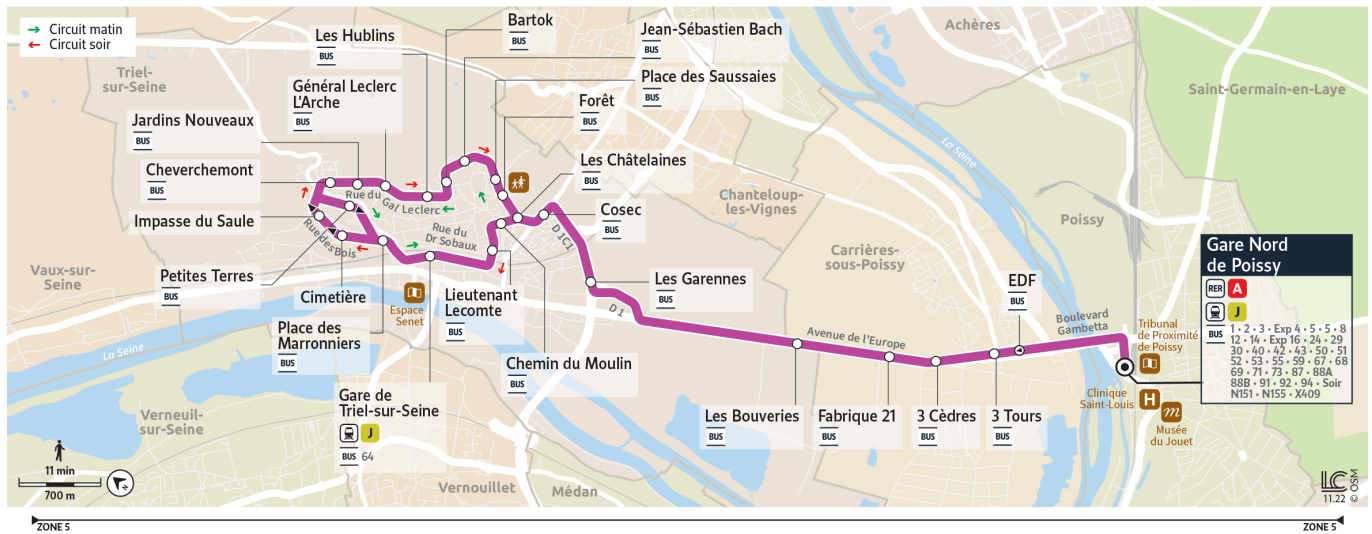

# 6510

Direction :

Gare Nord de POISSY via Gare de TRIEL-SUR-SEINE  
Circuit du matin