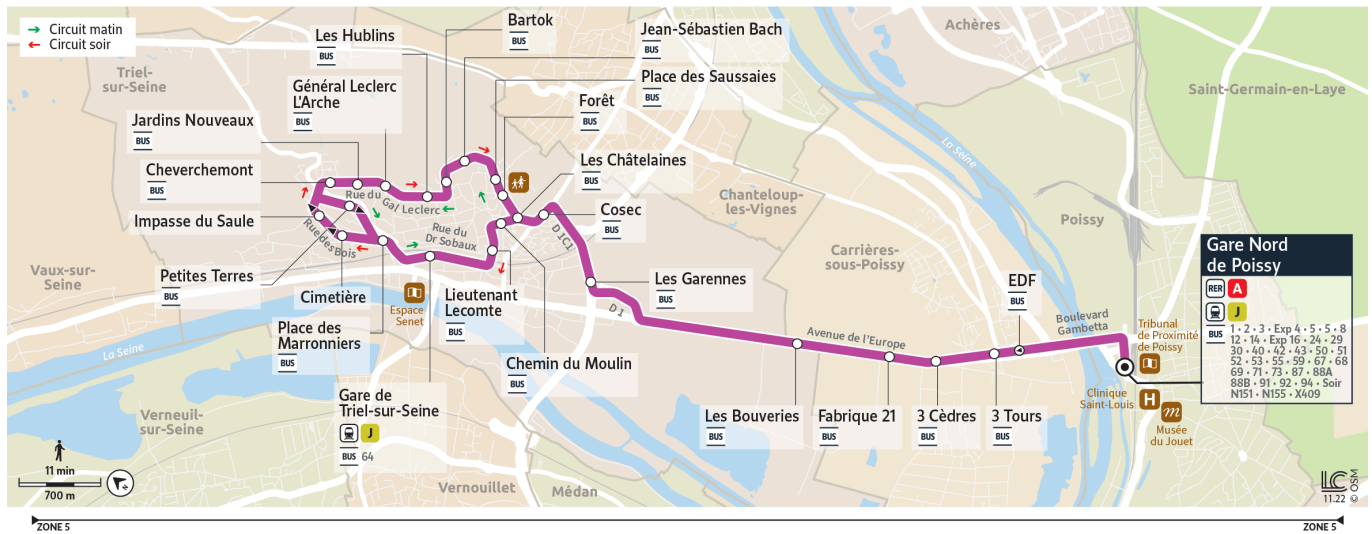

10

6510

Direction :

Gare Nord de POISSY via Gare de TRIEL-SUR-SEINE
Circuit du soir

Votre ligne 10 devient la ligne 6510 à partir du 25 août 2025

Horaires valables du 7 juillet au 24 août 2025

		Samedi								
POISSY	Gare Nord de Poissy - Quai C2	13:55	14:55	15:55	16:55	17:55	18:55	19:55	20:55	
CARRIÈRES-SOUS-POISSY	EDF	13:57	14:57	15:57	16:57	17:57	18:57	19:57	20:57	
	3 Tours	13:58	14:58	15:58	16:58	17:58	18:58	19:58	20:58	
	3 Cèdres	13:58	14:58	15:58	16:58	17:58	18:58	19:58	20:58	
	Fabrique 21	14:00	15:00	16:00	17:00	18:00	19:00	20:00	21:00	
	Les Bouveries	14:02	15:02	16:02	17:02	18:02	19:02	20:02	21:02	
TRIEL-SUR-SEINE	Les Garennes	14:04	15:04	16:04	17:04	18:04	19:04	20:04	21:04	
	Cosec	14:06	15:07	16:07	17:07	18:07	19:07	20:07	21:07	
	Les Châtelines	14:06	15:07	16:07	17:07	18:07	19:07	20:07	21:07	
	Chemin du Moulin	14:07	15:08	16:08	17:08	18:08	19:08	20:08	21:08	
	Lieutenant Lecomte	14:09	15:10	16:10	17:10	18:10	19:10	20:10	21:10	
	Gare de Triel-sur-Seine	14:11	15:12	16:12	17:12	18:12	19:12	20:12	21:12	
	Place des Marronniers	14:12	15:13	16:13	17:13	18:13	19:13	20:13	21:13	
	Cimetière	14:13	15:14	16:14	17:14	18:14	19:14	20:14	21:14	
	Impasse du Saule	14:14	15:15	16:15	17:15	18:15	19:15	20:15	21:15	
	Cheverchemont	14:15	15:16	16:16	17:16	18:16	19:16	20:16	21:16	
	Jardins Nouveaux	14:15	15:16	16:17	17:16	18:17	19:17	20:16	21:16	
	Général Leclerc L'Arche	14:16	15:17	16:18	17:17	18:18	19:18	20:17	21:17	
	Les Hublins	14:17	15:18	16:18	17:18	18:18	19:18	20:18	21:18	
	Bartok	14:18	15:19	16:20	17:19	18:20	19:20	20:19	21:19	
	Jean-Sébastien Bach	14:19	15:20	16:21	17:20	18:21	19:21	20:20	21:20	
CARRIÈRES-SOUS-POISSY	Place des Saussaies	14:20	15:21	16:22	17:21	18:22	19:22	20:21	21:21	
	Forêt	14:21	15:22	16:23	17:22	18:23	19:23	20:22	21:22	
	Les Châtelines	14:21	15:22	16:23	17:22	18:23	19:23	20:22	21:22	
	Cosec	14:22	15:23	16:24	17:23	18:24	19:24	20:23	21:23	
	Les Garennes	14:24	15:25	16:26	17:25	18:26	19:26	20:25	21:25	
POISSY	Gare Nord de Poissy	14:33	15:34	16:36	17:35	18:36	19:36	20:34	21:33	

BON À SAVOIR

- Ne circule pas les dimanches et jours fériés.
- A l'approche du véhicule, merci de faire signe au conducteur.
- Pour ne pas manquer le passage de votre bus, présentez-vous au moins 5 minutes avant l'horaire affiché.
- Nos conducteurs s'efforcent en permanence de respecter ces horaires. Les conditions de circulation peuvent toutefois causer occasionnellement des retards.