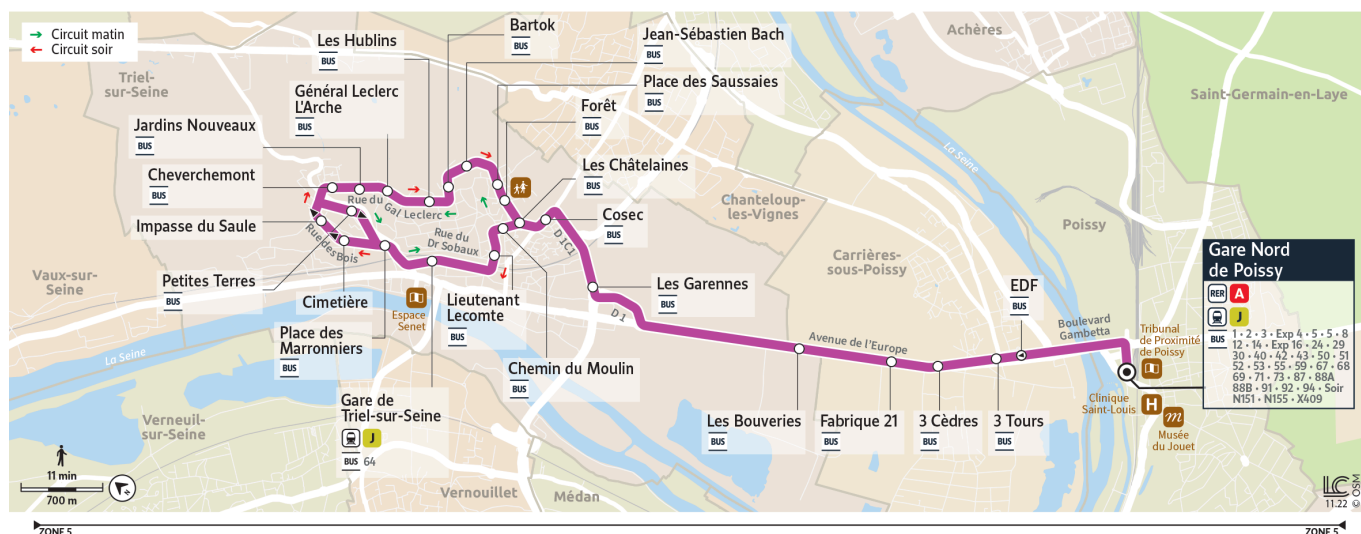

		Samedi					
<b>POISSY</b>	Gare Nord de Poissy - Quai C2	7:15	8:15	9:15	10:15	11:15	12:15
<b>CARRIÈRES-SOUS-POISSY</b>	EDF	7:18	8:18	9:18	10:18	11:18	12:18
	3 Tours	7:19	8:19	9:19	10:19	11:19	12:19
	3 Cèdres	7:19	8:19	9:19	10:19	11:19	12:19
	Fabrique 21	7:20	8:20	9:20	10:20	11:20	12:20
	Les Bouveries	7:22	8:22	9:22	10:22	11:22	12:22
<b>TRIEL-SUR-SEINE</b>	Les Garennes	7:24	8:24	9:24	10:24	11:24	12:24
	Cosec	7:26	8:26	9:26	10:26	11:26	12:26
	Les Châtelines	7:26	8:26	9:26	10:26	11:26	12:26
	Forêt	7:26	8:26	9:26	10:26	11:26	12:26
	Place des Saussaies	7:27	8:27	9:27	10:27	11:27	12:27
	Jean-Sébastien Bach	7:27	8:27	9:27	10:27	11:28	12:28
	Bartok	7:28	8:28	9:28	10:28	11:28	12:28
	Les Hublins	7:29	8:29	9:29	10:29	11:29	12:29
	Général Leclerc L'Arche	7:29	8:29	9:29	10:29	11:30	12:30
	Jardins Nouveaux	7:30	8:30	9:30	10:30	11:31	12:31
	Cheverchemont	7:30	8:30	9:30	10:30	11:31	12:31
	Petites Terres	7:31	8:31	9:31	10:31	11:32	12:32
	Place des Marronniers	7:33	8:33	9:33	10:33	11:34	12:34
	Gare de Triel-sur-Seine	7:34	8:34	9:34	10:34	11:35	12:35
	Lieutenant Lecomte	7:36	8:36	9:36	10:36	11:37	12:37
	Chemin du Moulin	7:37	8:37	9:37	10:37	11:38	12:38
Les Châtelines	7:38	8:38	9:38	10:38	11:39	12:39	
Cosec	7:39	8:39	9:39	10:39	11:40	12:40	
Les Garennes	7:41	8:41	9:41	10:41	11:42	12:42	
Les Bouveries	7:43	8:43	9:43	10:43	11:44	12:44	
<b>CARRIÈRES-SOUS-POISSY</b>	Fabrique 21	7:45	8:45	9:45	10:45	11:46	12:46
	3 Cèdres	7:46	8:46	9:46	10:46	11:47	12:47
	3 Tours	7:47	8:47	9:47	10:47	11:48	12:48
<b>POISSY</b>	Gare Nord de Poissy	7:50	8:50	9:50	10:50	11:51	12:51

# 6510

Direction :

Gare Nord de POISSY via Gare de TRIEL-SUR-SEINE  
Circuit du soir