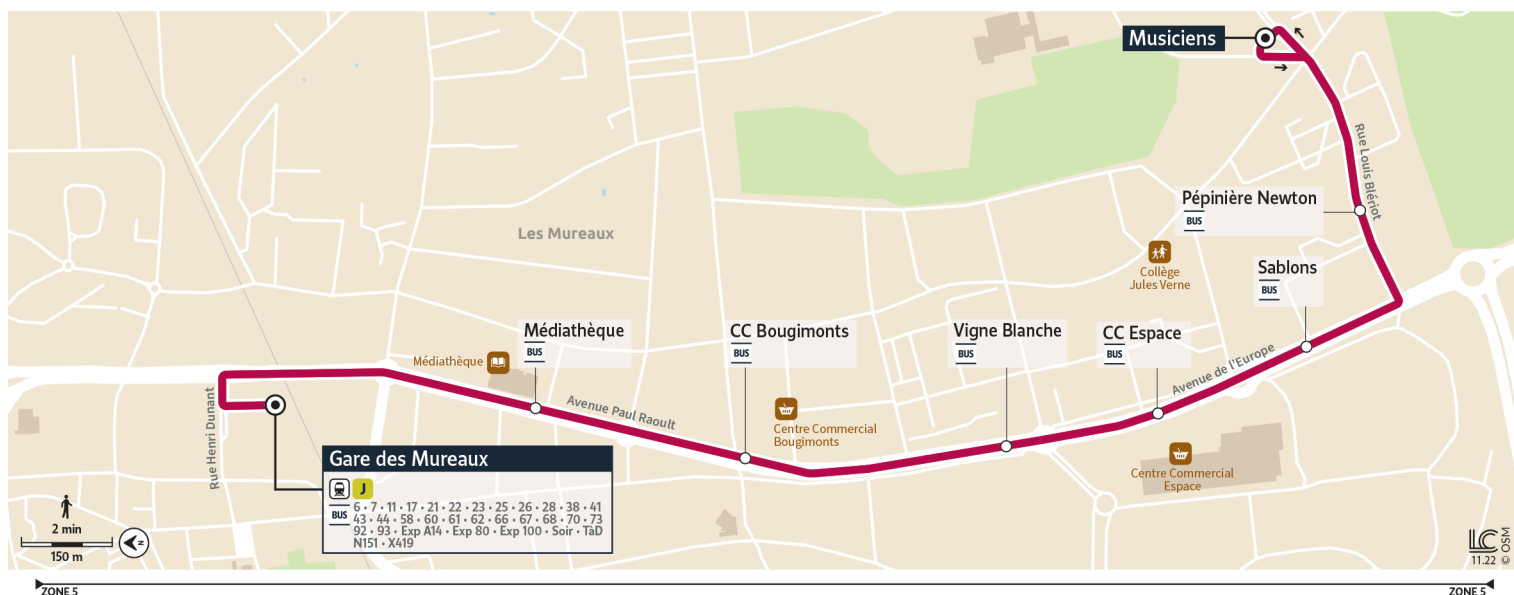

4

6504

Direction :

LES MUREAUX Musiciens

Votre ligne 4 devient la ligne 6504 à partir du 25 août 2025

Horaires valables du 7 juillet au 24 août 2025

Du lundi au vendredi

LES MUREAUX	Gare des Mureaux - Quai A3	8:38	8:53	9:08	9:23	9:38	9:53	10:07	10:22	10:37	10:52	11:07	11:22	11:37
	Médiathèque	8:39	8:54	9:09	9:24	9:39	9:54	10:08	10:23	10:38	10:53	11:08	11:23	11:38
	CC Bougimonts	8:41	8:56	9:11	9:26	9:41	9:56	10:10	10:25	10:40	10:55	11:10	11:25	11:40
	Vigne Blanche	8:43	8:58	9:13	9:28	9:43	9:58	10:12	10:27	10:42	10:57	11:12	11:27	11:42
	CC Espace	8:44	8:59	9:14	9:29	9:44	9:59	10:13	10:28	10:43	10:58	11:13	11:28	11:43
	Sablons	8:45	9:00	9:15	9:30	9:45	10:00	10:14	10:29	10:44	10:59	11:14	11:29	11:44
	Pépinière Newton	8:47	9:02	9:17	9:32	9:47	10:02	10:16	10:31	10:46	11:01	11:16	11:31	11:46
	Musiciens	8:48	9:03	9:18	9:33	9:48	10:03	10:17	10:32	10:47	11:02	11:17	11:32	11:47

BON À SAVOIR

- A l'approche du véhicule, merci de faire signe au conducteur.
- Pour ne pas manquer le passage de votre bus, présentez-vous au moins 5 minutes avant l'horaire affiché.
- Nos conducteurs s'efforcent en permanence de respecter ces horaires. Les conditions de circulation peuvent toutefois causer occasionnellement des retards.