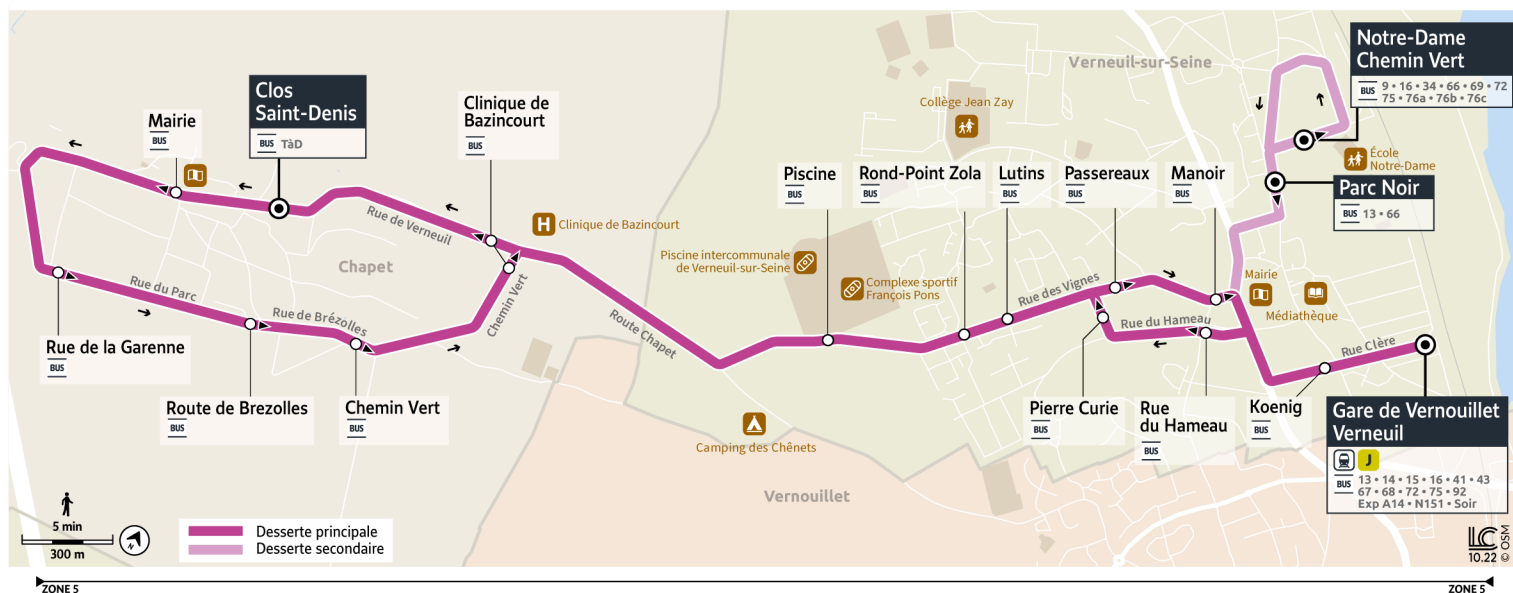

18

6518

Direction :

Gare de VERNOUILLET-VERNEUIL via CHAPET Clos Saint-Denis

Votre ligne 18 devient la ligne 6518 à partir du 25 août 2025
 Horaires valables du 7 juillet au 24 août 2025

	Du lundi au vendredi	
CHAPET	Clos Saint-Denis	6:43
	Mairie de Chapet	6:44
	Rue de la Garenne	6:47
	Route de Brezolles	6:48
	Chemin Vert	6:49
	Clinique de Bazincourt	6:50
VERNEUIL-SUR-SEINE	Piscine	6:53
	Rond-Point Zola	6:54
	Lutins	6:55
	Passereaux	6:56
	Manoir	6:57
	Koenig	6:59
	Gare de Vernouillet-Verneuil	7:00

18

6518

Direction :

Gare de VERNOUILLET-VERNEUIL via CHAPET Clos Saint-Denis

Votre ligne 18 devient la ligne 6518 à partir du 25 août 2025

Horaires valables du 7 juillet au 24 août 2025

Du lundi au vendredi