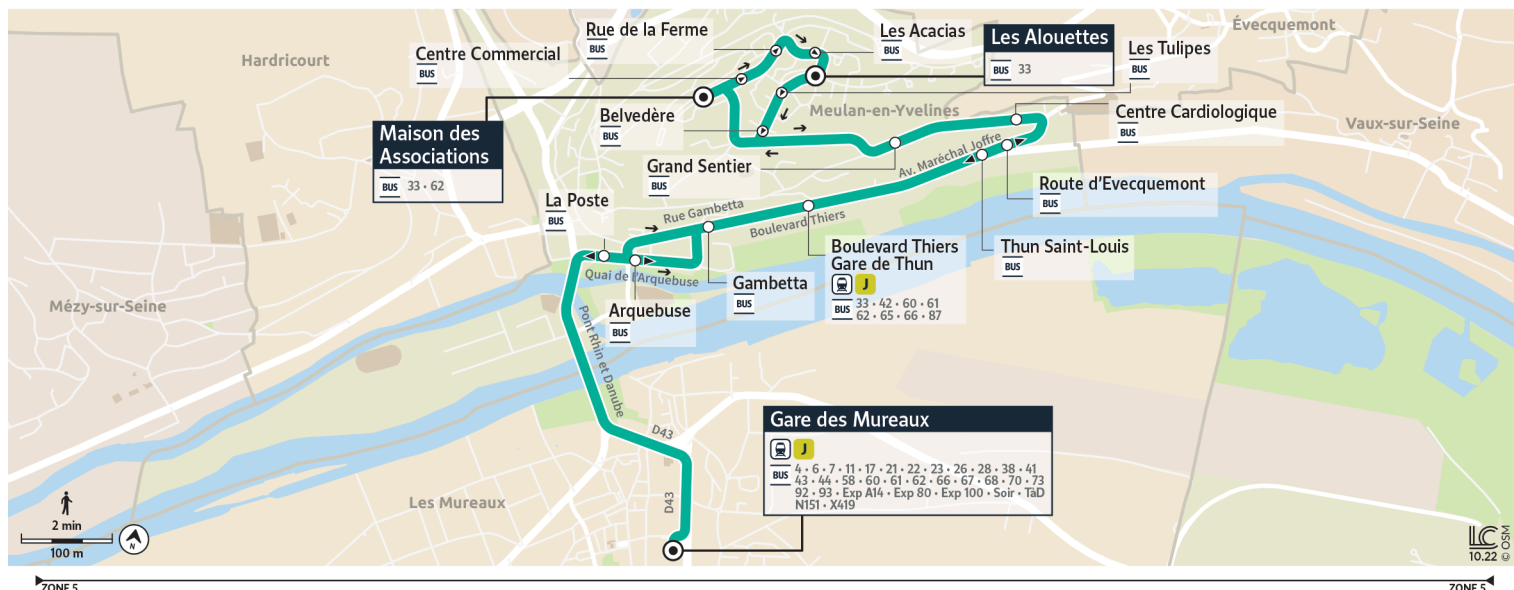

25

6525

Direction :

Gare des MUREAUX
via MEULAN-EN-YVELINES Maison des Associations

Votre ligne 25 devient la ligne 6525 à partir du 25 août 2025

Horaires valables du 7 juillet au 24 août 2025

Du lundi au vendredi

LES MUREAUX	Gare des Mureaux - Quai A1	6:35	18:05	18:55	19:40	
MEULAN-EN-YVELINES	Arquèbuse	6:40	18:15	19:05	19:50	
	Gabetta	6:41	18:16	19:06	19:51	
	Boulevard Thiers - Gare de Thun	6:42	18:17	19:07	19:52	
	Route d'Évecquemont	6:43	18:18	19:08	19:53	
	Centre Cardiologique	6:44	18:19	19:09	19:54	
	Grand Sentier	6:45	18:20	19:10	19:55	
	Maison des Associations	5:50	6:50	18:25	19:15	20:00
	Centre Commercial	5:51	6:51	18:26	19:16	20:01
	Rue de la Ferme	5:52	6:52	18:27	19:17	20:02
	Les Acacias	5:53	6:53	18:28	19:18	20:03
	Les Alouettes	5:54	6:54	18:29	19:19	20:04
	Les Tulipes	5:54	6:54	18:29	19:19	20:04
	Belvédère	5:55	6:55	18:30	19:20	
	Grand Sentier	5:57	6:57	18:32	19:22	
	Centre Cardiologique	5:59	6:59	18:34	19:24	
	Thun Saint-Louis	6:00	7:00	18:35	19:25	
	Boulevard Thiers - Gare de Thun	6:02	7:02	18:37	19:27	
	Gabetta	6:03	7:03	18:38	19:28	
	La Poste	6:05	7:05	18:40	19:30	
LES MUREAUX	Gare des Mureaux	6:11	7:13	18:47	19:37	