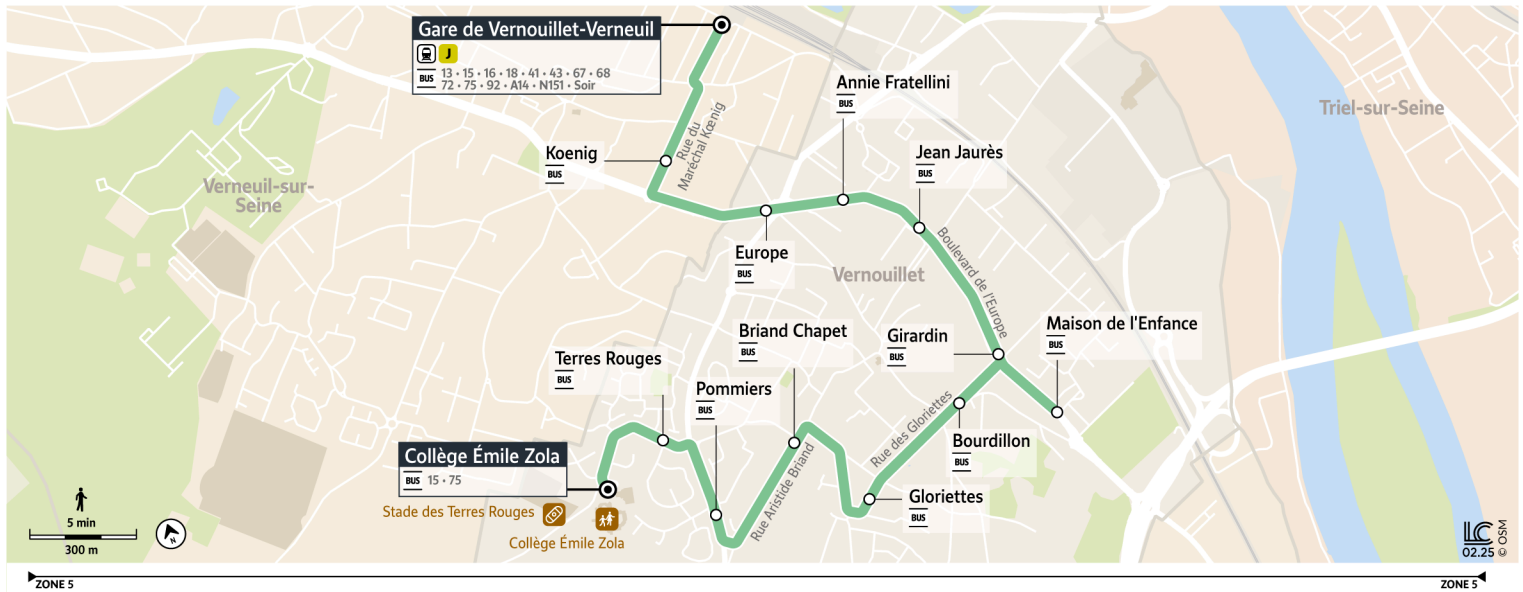

14

6514

Direction :

VERNOUILLET Collège Emile Zola

Votre ligne 14 devient la ligne 6514 à partir du 25 août 2025

Horaires valables du 7 juillet au 24 août 2025

Du lundi au vendredi

VERNEUIL-SUR-SEINE	Gare de Vernouillet-Verneuil - Quai 3A	6:38	7:17	7:57	8:35	9:18	9:57	17:18	18:00	18:43	19:20	19:55	20:30
	Koenig	6:40	7:19	7:59	8:37	9:20	9:59	17:20	18:02	18:45	19:22	19:57	20:32
VERNOUILLET	Europe	6:41	7:20	8:00	8:38	9:21	10:00	17:21	18:03	18:46	19:23	19:58	20:33
	Annie Fratellini	6:42	7:21	8:01	8:39	9:22	10:01	17:22	18:04	18:47	19:24	19:59	20:34
	Jean Jaurès	6:43	7:22	8:02	8:40	9:23	10:02	17:23	18:05	18:48	19:25	20:00	20:35
	Girardin	6:44	7:24	8:04	8:42	9:25	10:04	17:25	18:07	18:50	19:26	20:01	20:36
	Maison de l'Enfance	6:45	7:25	8:05	8:43	9:26	10:05	17:26	18:08	18:51	19:27	20:02	20:37
	Bourdillon	6:47	7:27	8:07	8:45	9:28	10:07	17:29	18:11	18:54	19:29	20:04	20:39
	Gloriettes	6:48	7:29	8:09	8:47	9:29	10:08	17:31	18:13	18:56	19:30	20:05	20:40
	Briand Chapet	6:50	7:31	8:11	8:49	9:31	10:10	17:33	18:15	18:58	19:32	20:07	20:42
	Pommiers	6:52	7:33	8:13	8:51	9:33	10:12	17:35	18:17	19:00	19:34	20:09	20:44
	Terres Rouges	6:53	7:34	8:14	8:52	9:35	10:14	17:36	18:18	19:01	19:35	20:10	20:45
	Collège Émile Zola	6:54	7:36	8:16	8:54	9:36	10:15	17:38	18:20	19:03	19:36	20:11	20:46