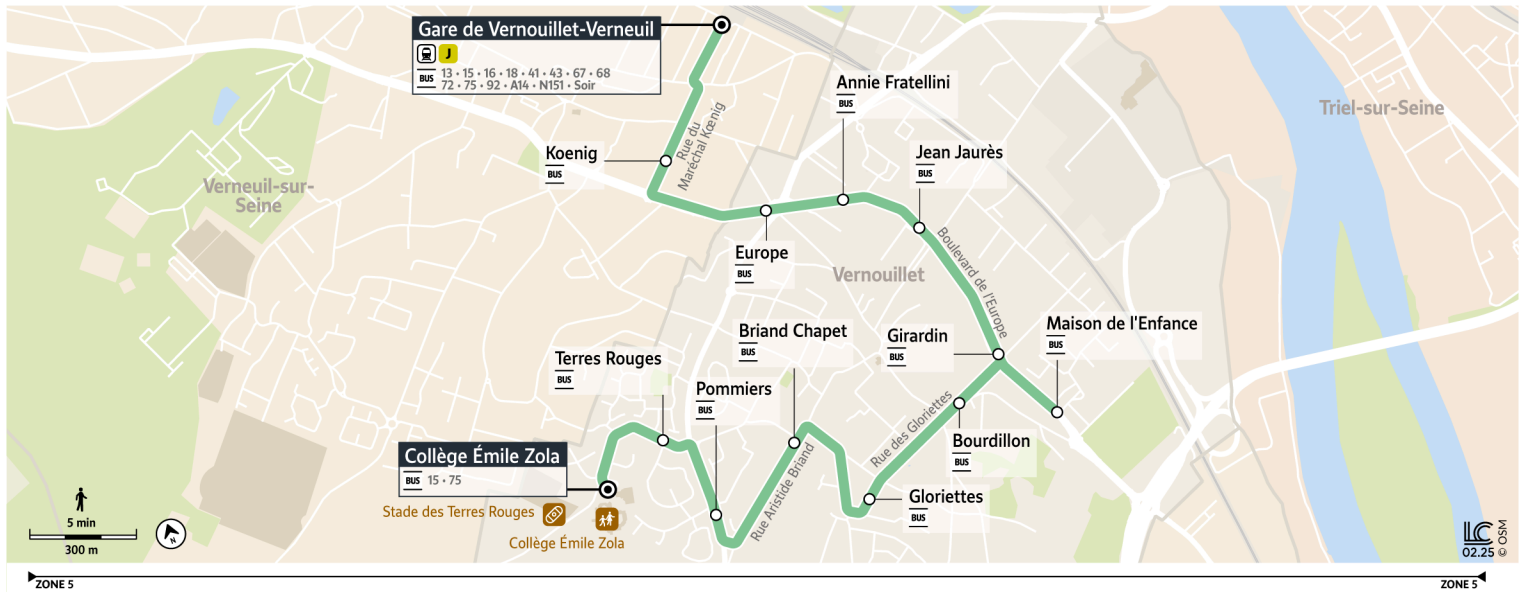

14

6514

Direction :

Gare de **VERNOUILLET-VERNEUIL**

Votre ligne 14 devient la ligne 6514 à partir du 25 août 2025

Horaires valables du 7 juillet au 24 août 2025

Du lundi au vendredi

		6:19	6:56	7:37	8:17	8:55	9:37	16:55	17:39	18:21	19:04	19:37	20:12
VERNOUILLET	Collège Émile Zola - Quai 2												
	Terres Rouges	6:20	6:57	7:39	8:19	8:57	9:38	16:57	17:41	18:23	19:05	19:38	20:13
	Pommiers	6:21	6:58	7:40	8:20	8:58	9:40	16:58	17:42	18:24	19:06	19:39	20:14
	Briand Chapet	6:23	7:00	7:43	8:23	9:01	9:42	17:01	17:45	18:27	19:08	19:41	20:16
	Gloriettes	6:25	7:02	7:44	8:24	9:02	9:44	17:02	17:46	18:28	19:10	19:43	20:18
	Bourdillon	6:26	7:03	7:46	8:26	9:04	9:45	17:04	17:48	18:30	19:11	19:44	20:19
	Maison de l'Enfance	6:28	7:05	7:48	8:28	9:06	9:47	17:06	17:50	18:32	19:13	19:46	20:21
	Girardin	6:29	7:06	7:49	8:29	9:07	9:48	17:07	17:51	18:33	19:14	19:47	20:22
	Jean Jaurès	6:30	7:07	7:50	8:30	9:08	9:49	17:09	17:53	18:35	19:15	19:48	20:23
	Annie Fratellini	6:31	7:08	7:51	8:31	9:09	9:50	17:10	17:54	18:36	19:16	19:49	20:24
Europe	6:32	7:09	7:52	8:32	9:10	9:51	17:11	17:55	18:37	19:17	19:50	20:25	
VERNEUIL-SUR-SEINE	Koenig	6:33	7:10	7:53	8:33	9:11	9:52	17:12	17:56	18:38	19:18	19:51	20:26
	Gare de Vernouillet-Verneuil	6:34	7:11	7:54	8:34	9:12	9:53	17:13	17:57	18:39	19:19	19:52	20:27