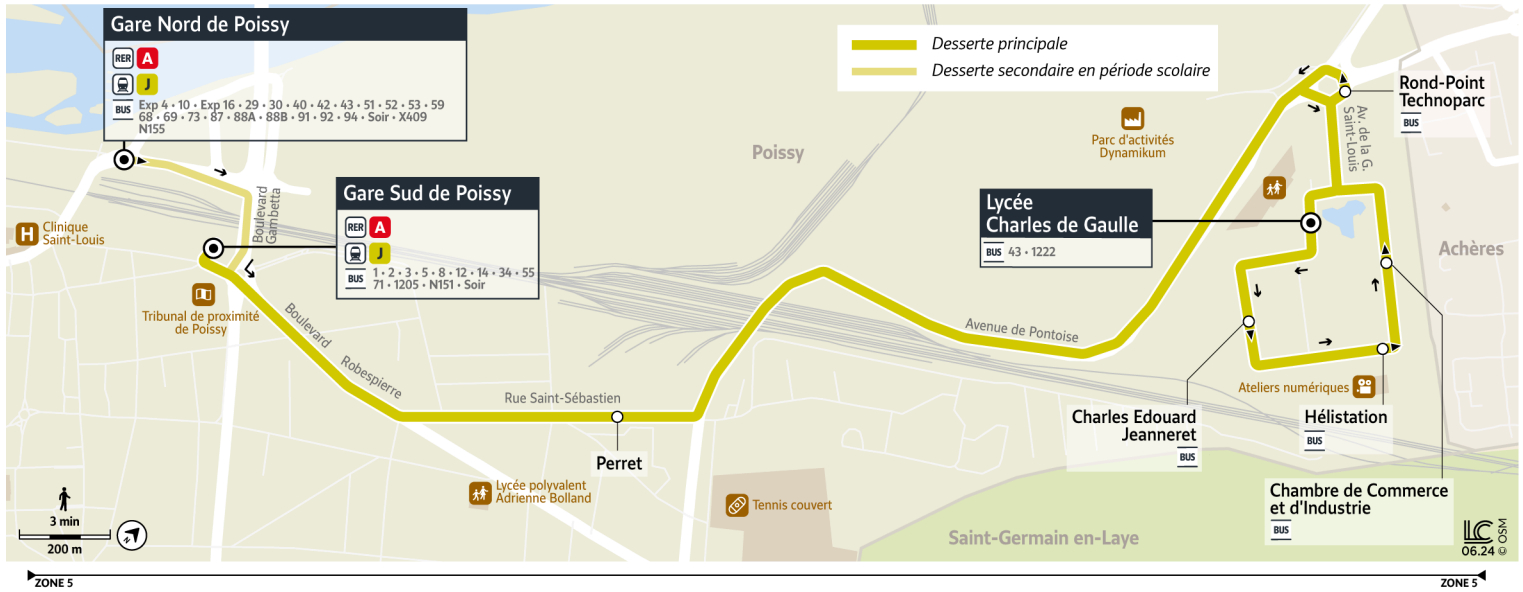

24

6536

Direction :

Gare Sud de POISSY via Lycée Charles de Gaulle

Votre ligne 24 devient la ligne 6536 à partir du 25 août 2025

Horaires valables du 7 juillet au 24 août 2025

Du lundi au vendredi

| POISSY | | 6:43 | 7:13 | 7:43 | 8:18 | 8:48 | 9:12 | 9:49 | 12:13 | 12:40 | 13:10 | 13:48 |
|--------|------------------------------------|------|------|------|------|------|------|-------|-------|-------|-------|-------|
| | Gare Sud de Poissy - Quai 3A | 6:43 | 7:13 | 7:43 | 8:18 | 8:48 | 9:12 | 9:49 | 12:13 | 12:40 | 13:10 | 13:48 |
| | Perret | 6:46 | 7:16 | 7:46 | 8:21 | 8:51 | 9:15 | 9:52 | 12:16 | 12:43 | 13:13 | 13:51 |
| | Rond-Point Technoparc | 6:50 | 7:20 | 7:51 | 8:26 | 8:56 | 9:19 | 9:56 | 12:20 | 12:47 | 13:17 | 13:55 |
| | Lycée Charles de Gaulle | 6:51 | 7:21 | 7:52 | 8:27 | 8:57 | 9:20 | 9:57 | 12:21 | 12:48 | 13:18 | 13:56 |
| | Charles-Édouard Jeanneret | 6:52 | 7:22 | 7:53 | 8:28 | 8:58 | 9:21 | 9:58 | 12:22 | 12:49 | 13:19 | 13:57 |
| | Hélistation | 6:53 | 7:23 | 7:54 | 8:29 | 8:59 | 9:22 | 9:59 | 12:23 | 12:50 | 13:20 | 13:58 |
| | Chambre de Commerce et d'Industrie | 6:53 | 7:24 | 7:55 | 8:30 | 9:00 | 9:23 | 10:00 | 12:24 | 12:51 | 13:21 | 13:59 |
| | Rond-Point Technoparc | 6:54 | 7:25 | 7:56 | 8:31 | 9:01 | 9:24 | 10:01 | 12:25 | 12:52 | 13:22 | 14:00 |
| | Perret | 6:59 | 7:30 | 8:03 | 8:37 | 9:06 | 9:29 | 10:06 | 12:30 | 12:57 | 13:27 | 14:05 |
| | Gare Sud de Poissy | 7:04 | 7:35 | 8:11 | 8:45 | 9:12 | 9:35 | 10:12 | 12:36 | 13:03 | 13:33 | 14:11 |