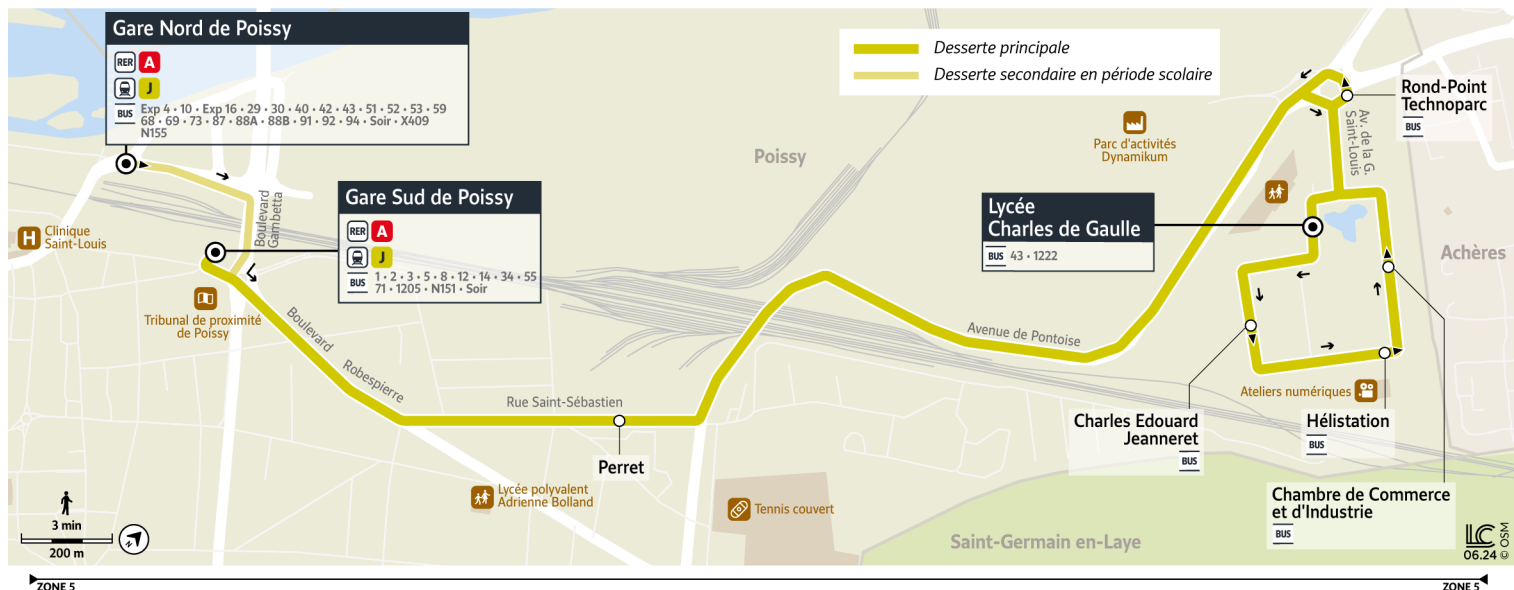

@PoissyMur_IDFM
01 85 10 10 33

0 800 10 20 20
appel gratuit

iledefrance-mobilites.fr
Application disponible sur :

île de France
mobilites

24

6536

Direction :

Gare Sud de POISSY via Lycée Charles de Gaulle

Votre ligne 24 devient la ligne 6536 à partir du 25 août 2025

Horaires valables du 7 juillet au 24 août 2025

| | | Du lundi au vendredi | | | | | | | | | | |
|--------|------------------------------------|----------------------|-------|-------|-------|-------|-------|-------|-------|-------|-------|--|
| POISSY | Gare Sud de Poissy - Quai 3A | 14:20 | 14:52 | 15:18 | 16:00 | 16:18 | 16:55 | 17:10 | 17:50 | 18:26 | 19:00 | |
| | Perret | 14:23 | 14:55 | 15:21 | 16:03 | 16:21 | 16:59 | 17:14 | 17:54 | 18:29 | 19:03 | |
| | Rond-Point Technoparc | 14:27 | 14:59 | 15:25 | 16:07 | 16:25 | 17:03 | 17:18 | 17:58 | 18:33 | 19:07 | |
| | Lycée Charles de Gaulle | 14:28 | 15:00 | 15:26 | 16:08 | 16:26 | 17:04 | 17:19 | 17:59 | 18:34 | 19:08 | |
| | Charles-Édouard Jeanneret | 14:29 | 15:01 | 15:27 | 16:09 | 16:27 | 17:05 | 17:20 | 18:00 | 18:35 | 19:09 | |
| | Hélistation | 14:30 | 15:02 | 15:28 | 16:10 | 16:28 | 17:06 | 17:21 | 18:01 | 18:36 | 19:10 | |
| | Chambre de Commerce et d'Industrie | 14:31 | 15:03 | 15:29 | 16:11 | 16:29 | 17:07 | 17:22 | 18:01 | 18:36 | 19:10 | |
| | Rond-Point Technoparc | 14:32 | 15:04 | 15:30 | 16:12 | 16:30 | 17:08 | 17:23 | 18:02 | 18:37 | 19:11 | |
| | Perret | 14:37 | 15:09 | 15:35 | 16:17 | 16:36 | 17:14 | 17:29 | 18:08 | 18:43 | 19:16 | |
| | Gare Sud de Poissy | 14:43 | 15:15 | 15:41 | 16:23 | 16:42 | 17:21 | 17:36 | 18:15 | 18:50 | 19:23 | |