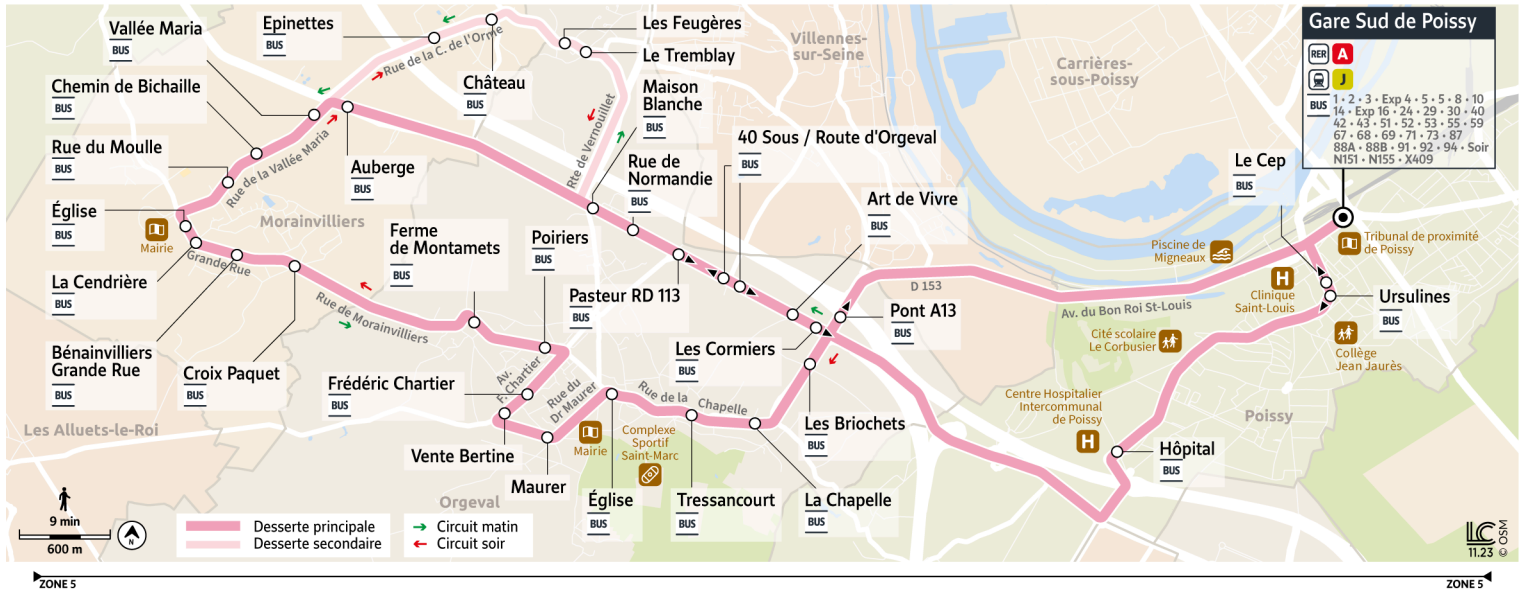

12

6512

Direction :

Gare Sud de POISSY - Circuit du matin

Votre ligne 12 devient la ligne 6512 à partir du 25 août 2025

Horaires valables du 7 juillet au 24 août 2025

		Du lundi au vendredi						
POISSY	Gare Sud de Poissy - Quai 1A	6:32	6:47	7:28	8:00	8:37	9:45	10:55
	Ursulines						9:50	11:00
	Hôpital						9:55	11:05
ORGEVAL	Art de Vivre	6:40	6:55	7:38	8:12	8:48	9:59	11:09
	40 Sous / Route d'Orgeval	6:41	6:56	7:39	8:13	8:49	10:00	11:10
	Rue de Normandie	6:42	6:58	7:41	8:14	8:51	10:02	11:12
MORAINVILLIERS	Maison Blanche	6:43	6:59	7:42	8:15	8:52	10:03	11:13
	Auberge	6:48	7:04	7:47	8:20	8:57	10:06	11:17
ORGEVAL	Le Tremblay							
	Les Feugères							
MORAINVILLIERS	Château							
	Epinettes							
	Vallée Maria							
	Chemin de Bichaille	6:50	7:06	7:49	8:22	8:59	10:08	11:19
	Rue du Moule	6:51	7:07	7:50	8:23	9:00	10:09	11:20
	Morainvilliers Église	6:52	7:08	7:50	8:24	9:00	10:10	11:21
	La Cendrière	6:52	7:08	7:51	8:24	9:01	10:10	11:21
	Bénainvilliers Grande Rue	6:53	7:09	7:51	8:25	9:01	10:11	11:22
	Croix Paquet	6:54	7:10	7:52	8:26	9:02	10:12	11:23
	ORGEVAL	Ferme de Montamets	6:57	7:13	7:55	8:29	9:05	10:15
Poiriers		6:59	7:15	7:57	8:31	9:07	10:17	11:28
Frédéric Chartier		7:00	7:16	7:58	8:32	9:08	10:18	11:29
Vente Bertine		7:00	7:17	7:59	8:33	9:08	10:19	11:30
Maurer		7:01	7:18	8:00	8:35	9:09	10:21	11:31
Orgeval Église		7:03	7:20	8:02	8:37	9:11	10:23	11:33
Tressancourt		7:05	7:22	8:04	8:39	9:13	10:25	11:34
La Chapelle		7:06	7:23	8:05	8:40	9:14	10:26	11:35
POISSY	Les Briochets	7:08	7:25	8:07	8:42	9:17	10:29	11:38
	Hôpital					9:22	10:34	11:43
ORGEVAL	Le Cep					9:27	10:39	11:48
	Pont A13	7:09	7:26	8:09	8:44			
POISSY	Gare Sud de Poissy	7:20	7:41	8:25	9:00	9:29	10:41	11:50