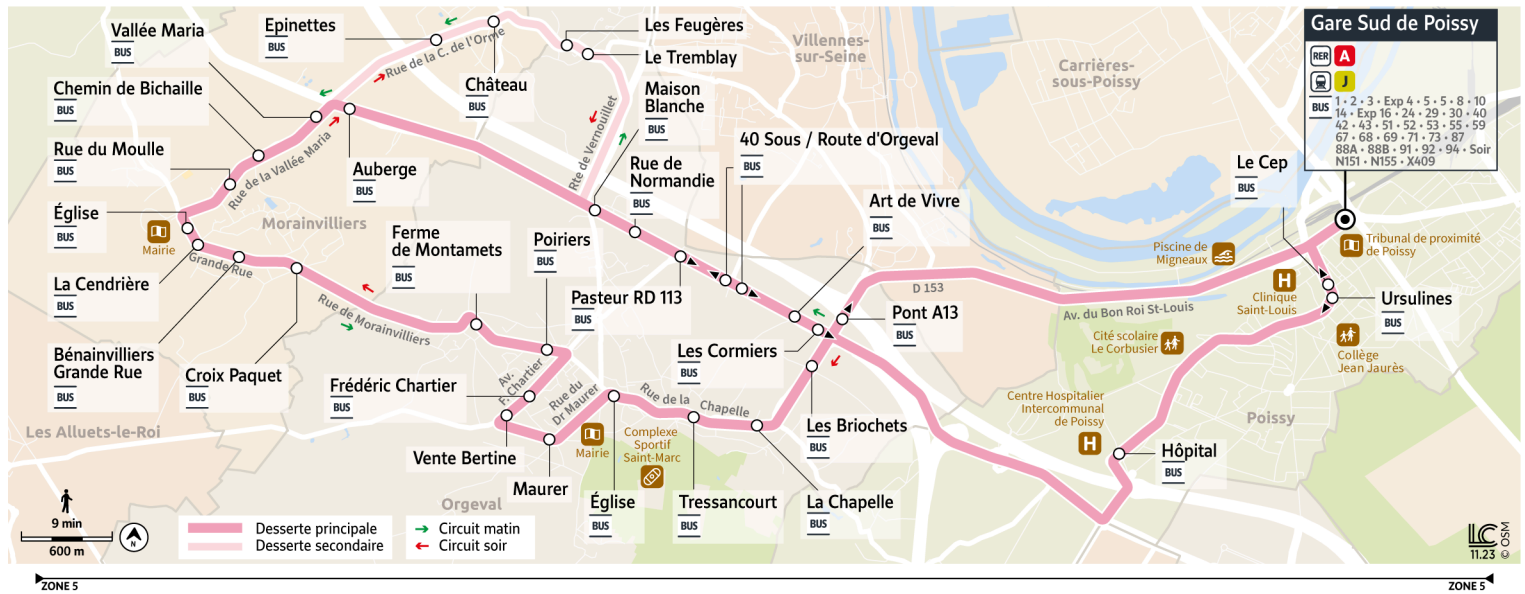

12

6512

Direction :

Gare Sud de POISSY - Circuit du matin

Votre ligne 12 devient la ligne 6512 à partir du 25 août 2025

Horaires valables du 7 juillet au 24 août 2025

		Samedi					
POISSY	Gare Sud de Poissy - Quai 1A	8:47	9:47	10:47	13:27	14:27	
	Ursulines	|	|	|	13:32	14:32	
	Hôpital	|	|	|	13:37	14:36	
ORGEVAL	Art de Vivre	8:58	9:58	10:58	13:42	14:41	
	40 Sous / Route d'Orgeval	8:59	9:59	10:59	13:43	14:42	
	Rue de Normandie	9:01	10:01	11:01	13:45	14:44	
	Maison Blanche	9:02	10:02	11:02	13:46	14:45	
MORAINVILLIERS	Auberge	9:06	10:06	11:06	13:50	|	
ORGEVAL	Le Tremblay	|	|	|	|	14:47	
	Les Feugères	|	|	|	|	14:48	
MORAINVILLIERS	Château	|	|	|	|	14:49	
	Epinettes	|	|	|	|	14:50	
	Vallée Maria	|	|	|	|	14:52	
	Chemin de Bichaille	9:09	10:09	11:09	13:53	14:53	
	Rue du Moule	9:10	10:10	11:10	13:54	14:54	
	Morainvilliers Église	9:11	10:11	11:11	13:55	14:54	
	La Cendrière	9:11	10:11	11:11	13:55	14:55	
	Bénainvilliers Grande Rue	9:12	10:12	11:12	13:56	14:55	
	Croix Paquet	9:13	10:13	11:13	13:57	14:56	
	ORGEVAL	Ferme de Montamets	9:16	10:16	11:16	14:00	14:59
Poiriers		9:18	10:18	11:18	14:02	15:01	
Frédéric Chartier		9:19	10:19	11:19	14:03	15:02	
Vente Bertine		9:20	10:20	11:20	14:04	15:03	
Maurer		9:21	10:21	11:22	14:05	15:04	
Orgeval Église		9:23	10:23	11:24	14:07	15:06	
Tressancourt		9:24	10:24	11:25	14:08	15:07	
La Chapelle		9:25	10:25	11:26	14:09	15:08	
POISSY	Les Briochets	9:28	10:28	11:29	14:12	15:11	
	Hôpital	9:32	10:32	11:33	14:16	15:15	
ORGEVAL	Le Cep	9:37	10:37	11:38	14:21	15:20	
	Pont A13	|	|	|	|	|	
POISSY	Gare Sud de Poissy	9:39	10:40	11:40	14:23	15:22