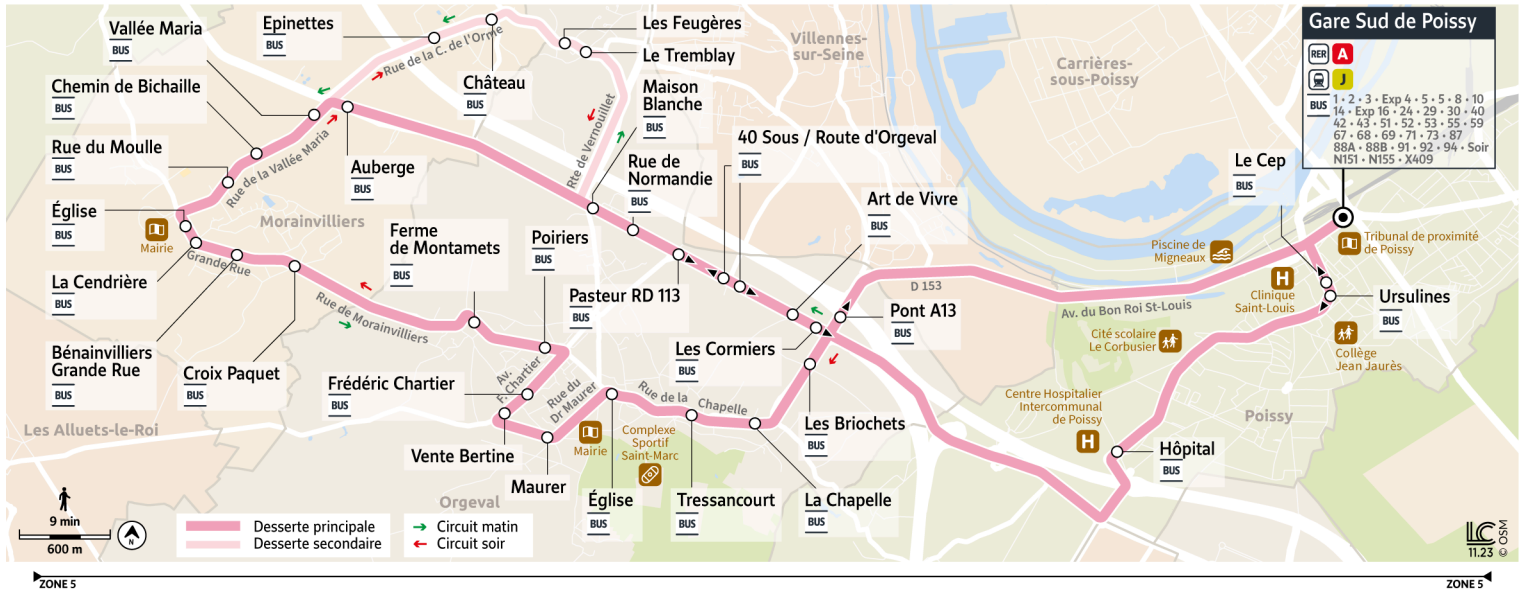

12

6512

Direction :

Gare Sud de POISSY - Circuit du soir

Votre ligne 12 devient la ligne 6512 à partir du 25 août 2025

Horaires valables du 7 juillet au 24 août 2025

		Samedi			
POISSY	Gare Sud de Poissy - Quai 1A	15:50	16:50	18:06	19:10
	Ursulines	15:56	16:55	18:11	19:16
	Hôpital	16:01	17:00	18:16	19:21
ORGEVAL	Les Briochets	16:06	17:05	18:21	19:26
	La Chapelle	16:08	17:08	18:23	19:29
	Tressancourt	16:09	17:09	18:24	19:30
	Orgeval Église	16:11	17:11	18:26	19:32
	Maurer	16:13	17:13	18:28	19:34
	Vente Bertine	16:14	17:14	18:29	19:35
	Frédéric Chartier	16:15	17:15	18:30	19:36
	Poiriers	16:16	17:15	18:30	19:36
	Ferme de Montamets	16:18	17:17	18:32	19:38
MORAINVILLIERS	Croix Paquet	16:21	17:19	18:35	19:40
	Bénainvilliers Grande Rue	16:21	17:19	18:36	19:41
	La Cendrière	16:22	17:20	18:36	19:41
	Morainvilliers Église	16:22	17:20	18:37	19:42
	Rue du Moule	16:22	17:20	18:37	19:42
	Chemin de Bichaille	16:24	17:22	18:38	19:43
	Auberge	16:25	17:23	18:39	|
	Vallée Maria	|	|	|	19:44
	Épinettes	|	|	|	19:46
	Château	|	|	|	19:47
ORGEVAL	Les Feugères	|	|	|	19:48
	Le Tremblay	|	|	|	19:49
	Maison Blanche	16:32	17:29	18:45	19:53
	Rue de Normandie	16:33	17:30	18:46	19:54
	Pasteur RD 113	16:34	17:31	18:47	19:55
	40 Sous / Route d'Orgeval	16:35	17:32	18:48	19:56
	Art de Vivre	16:36	17:33	18:49	19:57
	Les Cormiers	16:37	17:34	18:50	19:57
	Pont A13	|	|	18:50	19:58
POISSY	Hôpital	16:43	17:39	|	|
	Le Cep	16:48	17:44	|	|
	Gare Sud de Poissy	16:50	17:46	18:59	20:05