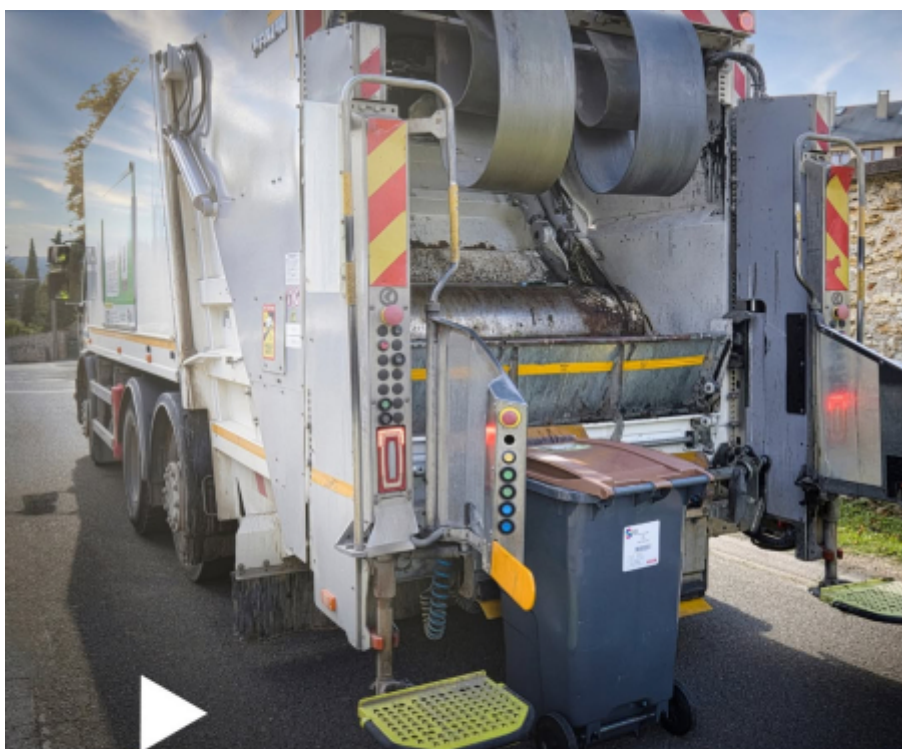

Rattrapage collecte des déchets - épisode neigeux

Suite à l'épisode neigeux qui a perturbé la collecte des déchets à Meulan-en-Yvelines, un rattrapage pour les emballages est prévu le 10 janvier.

Retrouvez toutes les informations sur : <https://gpseo.fr/article/rattrapages-collectes-dechets-suite-aux-intemperies>