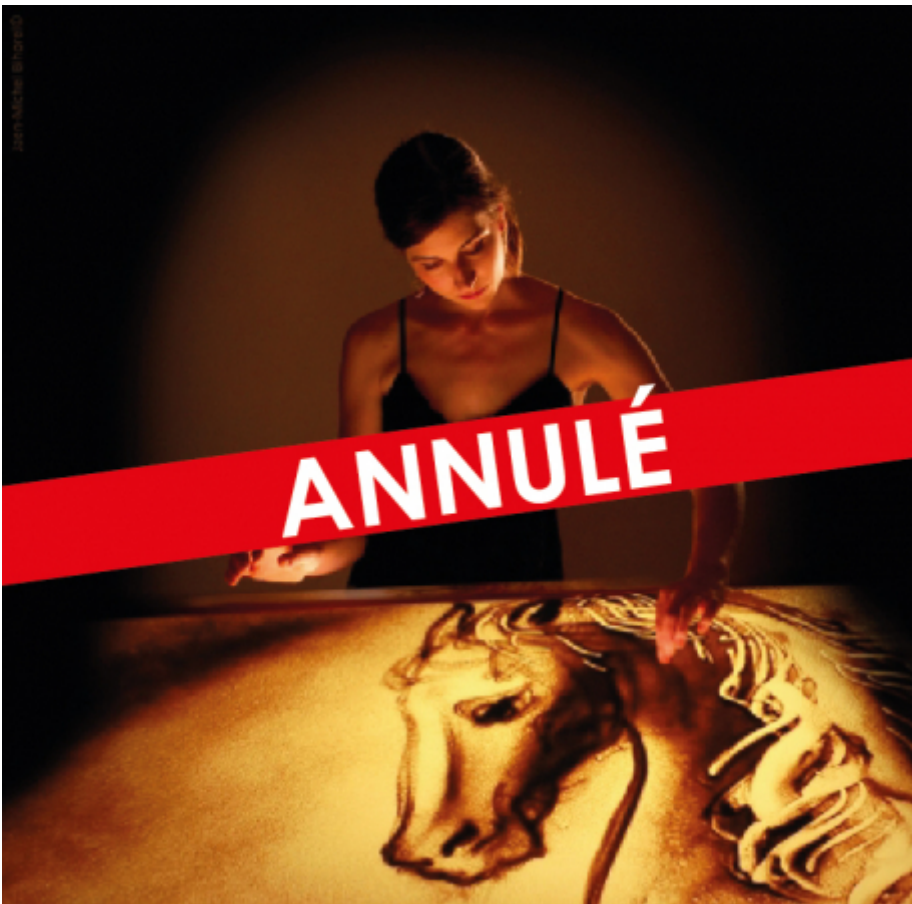

Spectacle pour enfants - Des rêves dans le sable

DES RÊVES DANS LE SABLE - Compagnie Sable d'Avril

Ce spectacle singulier et unique est une invitation à la rêverie, porté par les doigts habiles d'une artiste profondément sensible. Lorène Bihorel présente un spectacle étonnant de dessin sur sable, qui émerveille les enfants et fascine les adultes.

Sur sa table lumineuse, rediffusée simultanément sur grand écran, les dessins naissent en quelques secondes et se transforment sous les yeux des spectateurs, au rythme des histoires auxquelles ils donnent vie. Un moment unique et magique... Le sable est vivant, mouvant...

Ce spectacle a reçu le prix du public au festival d'Avignon en 2014.

Samedi 13 mars - 17h

Réalisé et interprété par Lorène Bihorel - Voix Off
François Berland et Catherine Nullans

Adresse

Bergerie - Ferme du Paradis
Rue du chemin vert
78250
Meulan-en-Yvelines
Infos pratiques