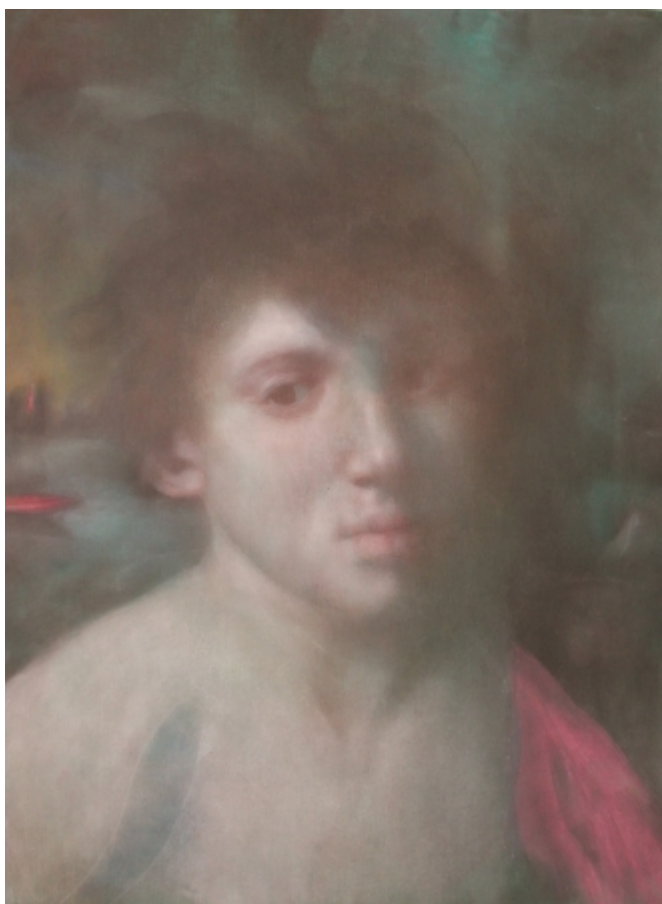

## Présence d'artistes - Martine Bligny

### Artiste peintre

*Rencontre avec l'artiste, samedi 7 mars à 11h30*

J'ai choisi de peindre la figure humaine, miroir de soi...

Par la peinture, j'essaie de montrer les forces, les énergies qui sous-tendent les formes de la figure dans l'espace du tableau. Seule la vibration de la chair nous ramène ici et maintenant, dans la pure présence de la figure...

le tableau vivant résonne en nous, au diapason de notre âme.

Du mercredi 4 mars au samedi 2 mai